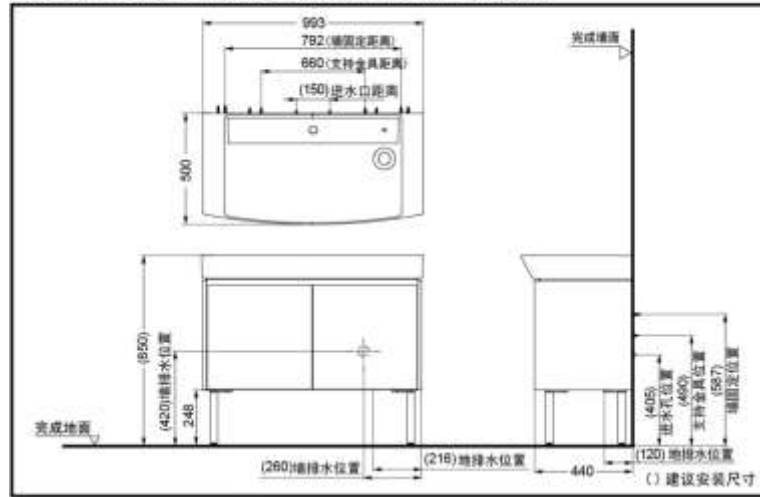

## DIMENSIONAL DRAWINGS

LBDA100KL+LW840CB+DZ707  
LBDA100KC+LW840CB+DZ706 台盆柜

## SPECIFICATIONS

	台盆柜	一体式洗面器	支脚	洗脸器抽取式水嘴
产品尺寸(mm)	980x440x511	993x500x222	100x100x240	176x110x232
产品净重(kg)	约20.08	约33.2	约1.39	约2.25
主材	多层实木板	高岭土	铝合金	黄铜
其它	---	满水容量15.8L	---	---