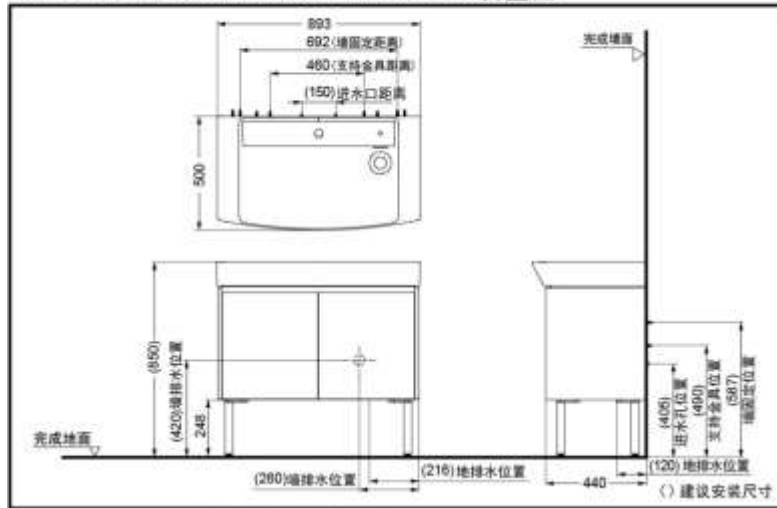

## DIMENSIONAL DRAWINGS

LBDA090KL+LW849CB+DZ707  
LBDA090KC+LW849CB+DZ706 台盆柜

## SPECIFICATIONS

	台盆柜	一体式洗面器	支脚	洗脸器抽取式水嘴
产品尺寸(mm)	880x440x511	893x500x222	100x100x240	176x110x232
产品净重(kg)	约18.88	约31.5	约1.39	约2.25
主材	多层实木板	高岭土	铝合金	黄铜
其它	---	满水容量15.1L	---	---