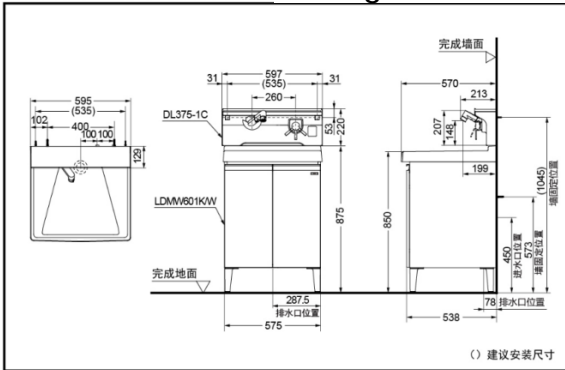

**※Faucet panel DL375C/DL375-1C not included**  
LDMW601K/W+DL375-1C Dressing Table

\*TOTO(CHINA) CO.,LTD. All rights reserved.

LDMW751K/W+DL375C Dressing Table

\*TOTO(CHINA) CO.,LTD. All rights reserved.

### SPECIFICS

Size :

LDMW601K/W:595\*570\*878mm

LDMW751K/W:742\*570\*878mm

Color : Grey/White

Remarks : Hinged door