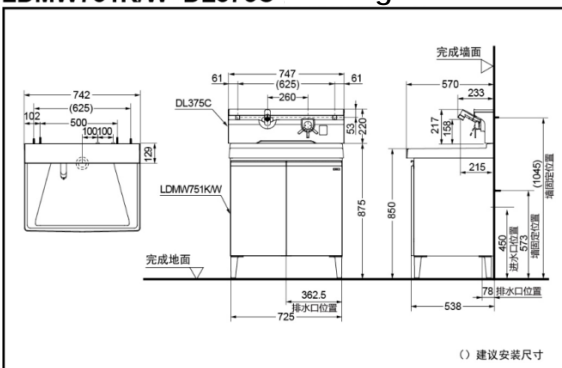

**※Faucet panel DL375C/DL375-1C not included**  
LDMW601K/W+DL375-1C Dressing Table

\*TOTO(CHINA) CO.,LTD. All rights reserved.

LDMW751K/W+DL375C Dressing Table

\*TOTO(CHINA) CO.,LTD. All rights reserved.

### SPECIFICS

Size :

LDMW601K/W:595\*570\*878mm

LDMW751K/W:742\*570\*878mm

Color : Grey/White

Remarks : Hinged door