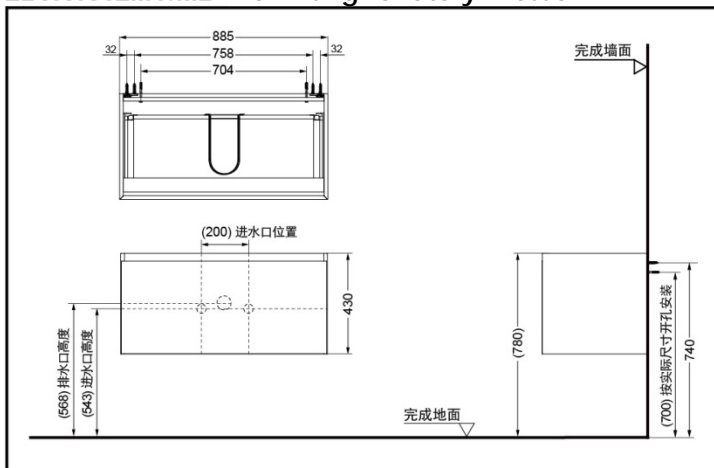

Remarks :

Cabinet with drawer
Washbasin, faucet not included

LBWW902MY/MB Wall-hung Lavatory Dresser