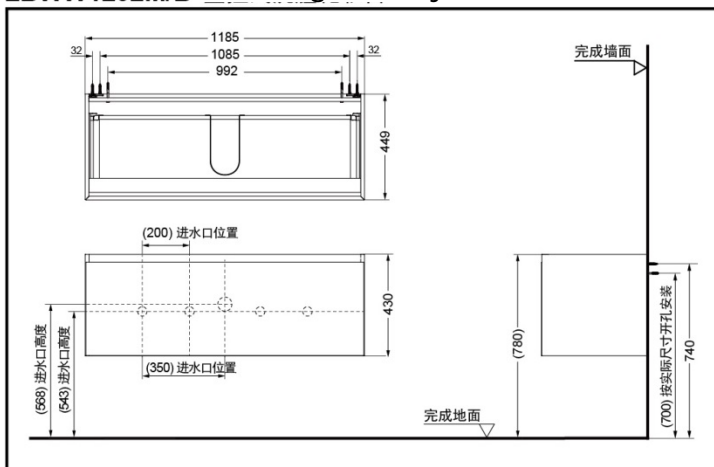

LBWW1202M/B Wall-hung Lavatory Dresser

*TOTO(CHINA) CO.,LTD. All rights reserved.