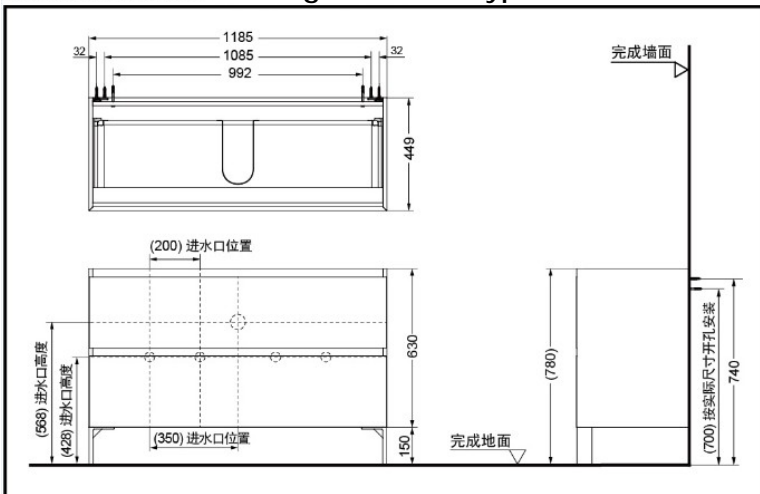

SPECIFICS

Size :

LBWW901MY/MB:

885*449*780mm

LBWW1201MB:

1185*449*780mm

Color :

LBWW901MY :Golden Apricot

LBWW1201M/B Dressing Table Floor Type

- ①LMWW901DMY/MB
- ②LMWW1201DMB

- ③LBWW901MY/MB
Lavatory : LW1619CBN/BN
Faucet : DL368/DL226

- ⑤LBWW903MY/MB
Lavatory : LW1616CB/B
Faucet : DL368/DL226

- ④LBWW1201MB
Lavatory : LW1682CBN/BN
Faucet : DL368-3/
DN012(Drainage fittings)