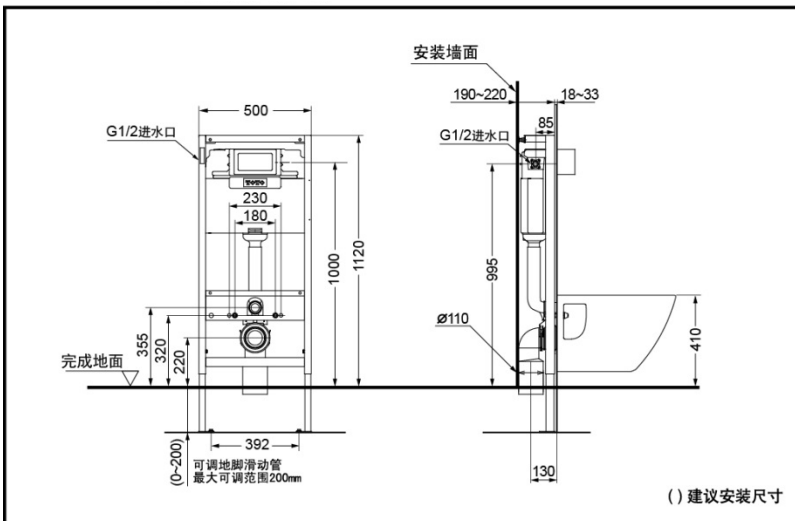

### FEATURES

- Water use: 3L/4.8L.
- Flush type : button.
- Fit with wall hung toilet

### WH035D In-Wall Tank System

\* TOTO公司保留对其产品规格和尺寸更改的权利。届时，恕不另行通知。