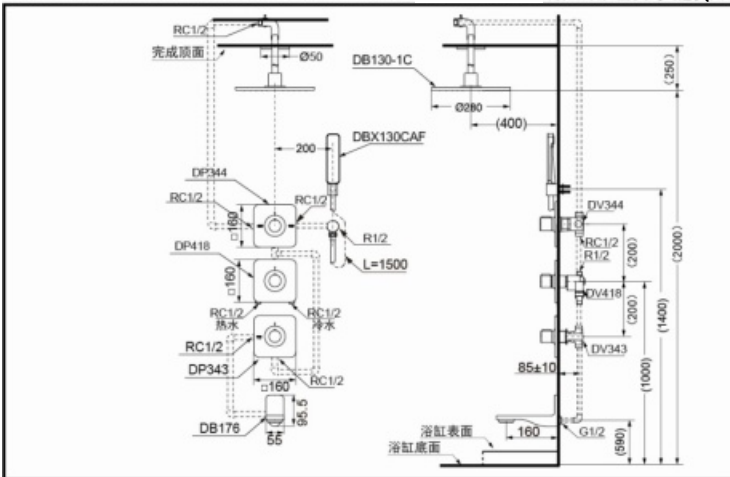

DB130-1C

DP344/DV344

DP418/DV418

DP343/DV343

DB176

DBX130CAF

Reduce Aerial
The Water Handshower

DB130-1C
DP344/DV344
DP418/DV418
DP343/DV343
DB176
DBX130CAF

SPECIFICS

Water Supply:

0.1MPa(dynamic pressure) ~
0.75MPa(static pressure)

DB130-1C+DP344+DV344+DP418+DV418 Wall-embedded showering
+DP343+DV343+DB176+DBX130CAF /bathtub faucet suite (Renesse)

*TOTO(CHINA) CO.,LTD. All rights reserved.