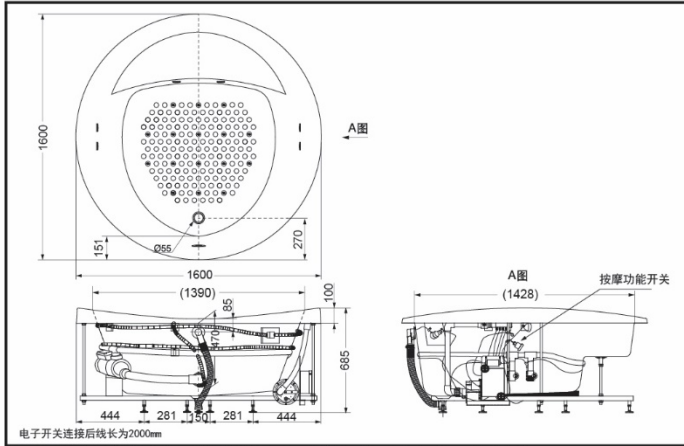

* TOTO公司保留对其产品规格和尺寸更改的权利。届时，恕不另行通知。

PPYB1630ZPT Pearl Bubble Massage Bathtub (no skirt)

* TOTO公司保留对其产品规格和尺寸更改的权利。届时，恕不另行通知。
* TOTO(CHINA) CO.,LTD. All rights reserved.

SPECIFICS

Size: 1600*1600*685mm

Volume: 258L

Number of shower nozzles:

PPYK1630ZPT : 6

PPYB1630ZPT : 16

PPYD1630ZPT :

16(bathtub base)

+6 (bathtub side)

PPYD1630ZPT : Pearl Whirlpool & Bubble Massage Bathtub (no skirt)

* TOTO 公司保留对其产品规格和尺寸更改的权利。届时，恕不另行通知。
 *TOTO(CHINA) CO.,LTD. All rights reserved.