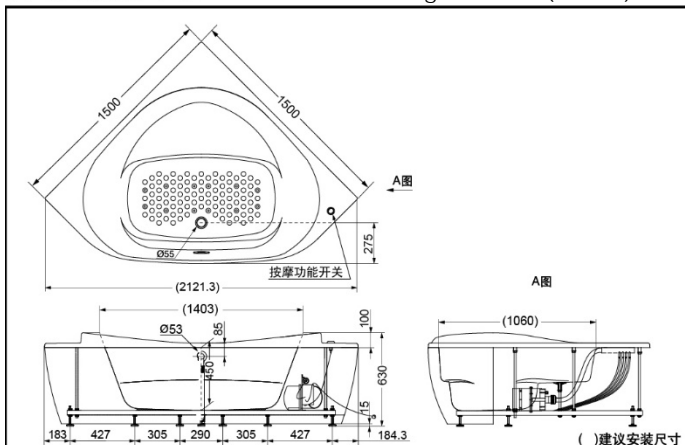

PPYB1583ZPT Pearl Bubble Massage Bathtub (w/ skirt)

* TOTO 公司保留对其产品规格和尺寸更改的权利。届时，恕不另行通知。
* TOTO(CHINA) CO.,LTD. All rights reserved.

SPECIFICS

Size: 1500*1500*630mm

Volume: 168L

Number of shower nozzles :

PPYK1630ZPT : 8

PPYB1630ZPT : 12

PPYD1630ZPT :

12 (bathtub bottom)

+8 (bathtub side)