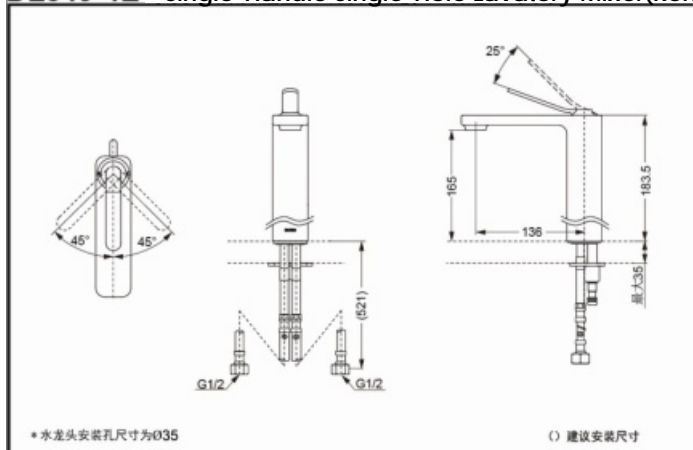

## Single-Handle Single-Hole Lavatory Mixer

DL349-3E

DL349-4E

Reduce  
The Water

Aerial

### DL349-3E Single-Handle Single-Hole Lavatory Mixer(Renesse)

\*TOTO公司保留对其产品规格和尺寸更改的权利。届时，恕不另行通知。

### DL349-4E Single-Handle Single-Hole Lavatory Mixer(Renesse)

\*TOTO(CHINA) CO.,LTD. All rights reserved.

TOTO(CHINA) CO.,LTD. www.toto.com.cn

DL349-3E  
DL349-4E

w/o Drainage Fittings