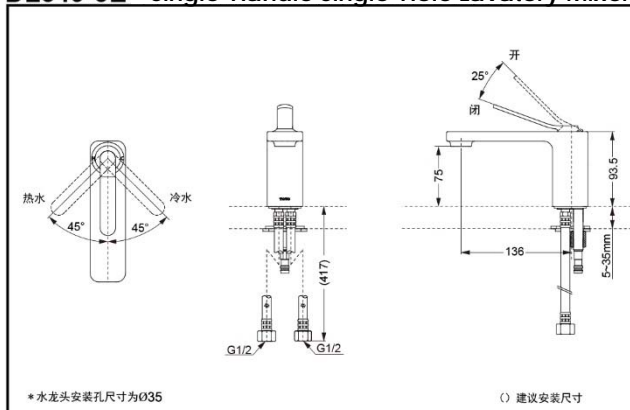

## Single-Handle Single-Hole Lavatory Mixer

DL349-3E

DL349-4E

Reduce  
The Water

Aerial

### DL349-3E Single-Handle Single-Hole Lavatory Mixer(Renesse)

\*TOTO公司保留对其产品规格和尺寸更改的权利。届时，恕不另行通知。

### DL349-4E Single-Handle Single-Hole Lavatory Mixer(Renesse)

\*TOTO(CHINA) CO.,LTD. All rights reserved.

TOTO(CHINA) CO.,LTD. www.toto.com.cn

DL349-3E  
DL349-4E

w/o Drainage Fittings

### OTHERS

Series: Renesse

Recommend Fittings:

DL349-3E fits vessel lavatory  
LW170Y/LW172Y

DL349-4E fits vessel lavatory  
LW171Y