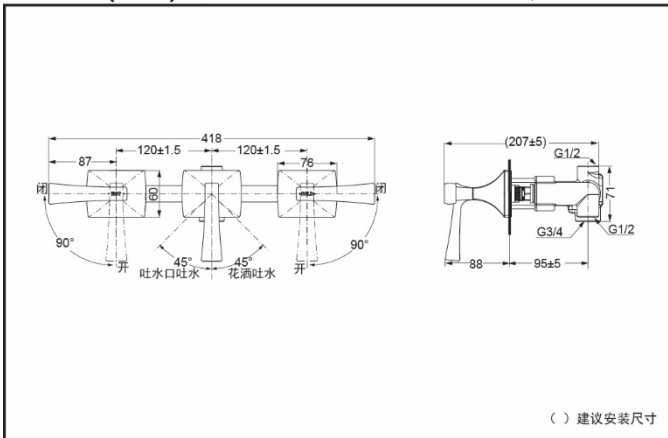

\*TOTO公司保留对其产品规格和尺寸更改的权利。届时，恕不另行通知。

**DB246AS(#PG)** Wall-Mounted Two-Handle Mixer (CII Classical Series)

\*TOTO公司保留对其产品规格和尺寸更改的权利。届时，恕不另行通知。

\*TOTO(CHINA) CO.,LTD. All rights reserved.

### SPECIFICS

Water Supply:

0.05MPa(dynamic pressure)  
~0.75MPa(static pressure)