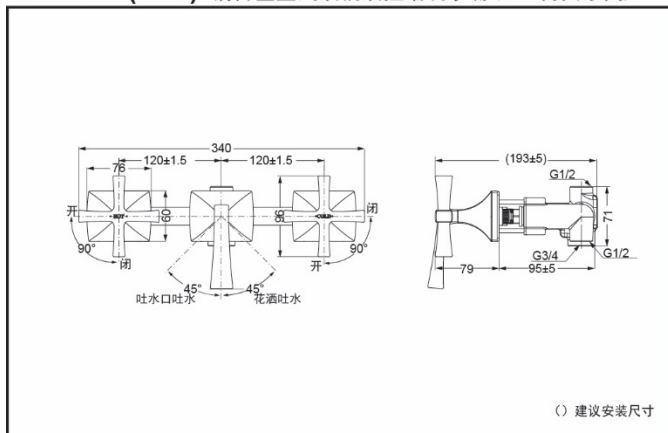

\*TOTO公司保留对其产品规格和尺寸更改的权利。届时，恕不另行通知。

**DB246AS(#PG)** Wall-Mounted Two-Handle Mixer (CII Classical Series)

\*TOTO公司保留对其产品规格和尺寸更改的权利。届时，恕不另行通知。

\*TOTO(CHINA) CO.,LTD. All rights reserved.