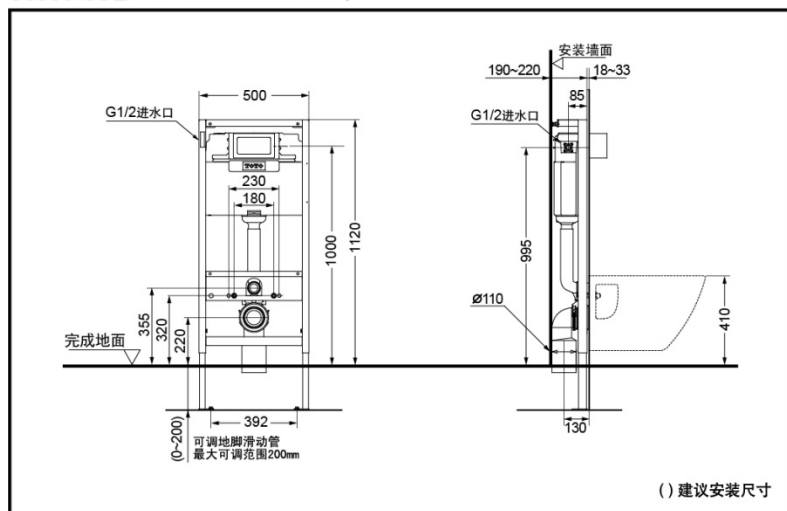

### FEATURES

- Water use: 3L/6L.
- Flush type : button.
- Fit with wall hung toilet

### WH045D In-Wall Tank System

\* TOTO公司保留对其产品规格和尺寸更改的权利。届时，恕不另行通知。