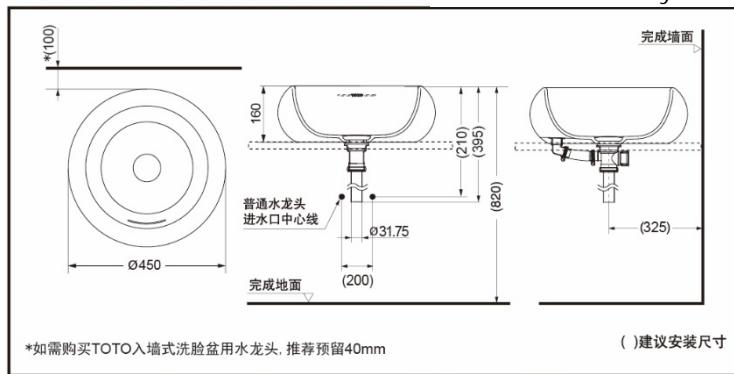

### PJS04W#MGI/#MGB#MW#GW Console Lavatory

\*TOTO公司保留对其产品规格和尺寸更改的权利。届时, 恕不另行通知。  
\*TOTO(CHINA) CO.,LTD. All rights reserved.

### SPECIFICS

Size: 450\*450\*160mm