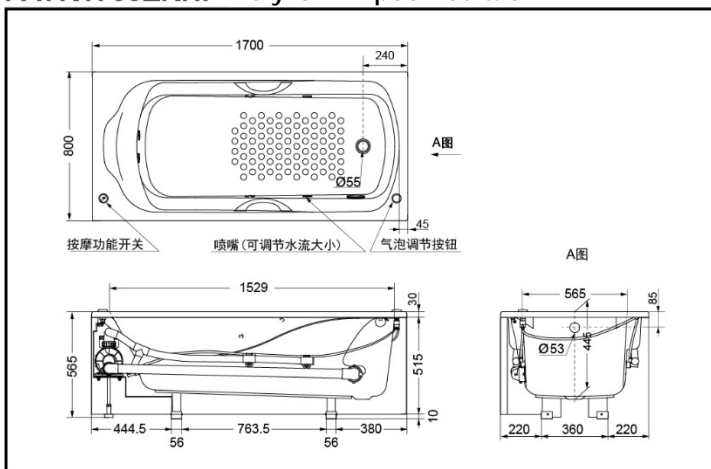

*TOTO公司保留对其产品规格和尺寸更改的权利。届时，恕不另行通知。

*TOTO(CHINA) CO.,LTD. All rights reserved.

SPECIFICS

Size :

1750 Series : 1700*800*530mm

1753 Series : 1700*800*565mm

1750 Series : 230L

1753 Series : 247L

OTHERS

Recommend Fittings :

Pop up waste :

DB505R-2 / DB601-2

PAYK1753ZLHP Acrylic Whirlpool Bathtub

*TOTO公司保留对其产品规格和尺寸更改的权利。届时，恕不另行通知。

PAYK1753ZRHP Acrylic Whirlpool Bathtub

*TOTO公司保留对其产品规格和尺寸更改的权利。届时，恕不另行通知。