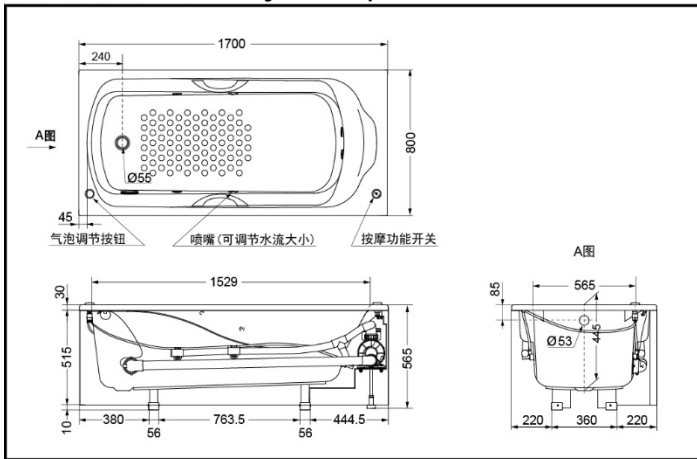

*TOTO公司保留对其产品规格和尺寸更改的权利。届时，恕不另行通知。

*TOTO(CHINA) CO.,LTD. All rights reserved.

SPECIFICS

Size :

1750 Series : 1700*800*530mm

1753 Series : 1700*800*565mm

1750 Series : 230L

1753 Series : 247L

OTHERS

Recommend Fittings :

Pop up waste :

DB505R-2 / DB601-2

PAYK1753ZLHP Acrylic Whirlpool Bathtub

*TOTO公司保留对其产品规格和尺寸更改的权利。届时，恕不另行通知。

PAYK1753ZRHP Acrylic Whirlpool Bathtub

*TOTO公司保留对其产品规格和尺寸更改的权利。届时，恕不另行通知。