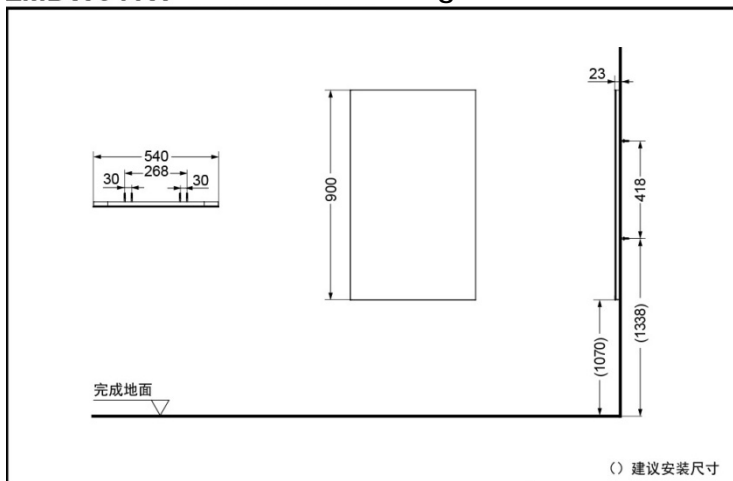

LMDW541W Washbasin Dressing Mirror