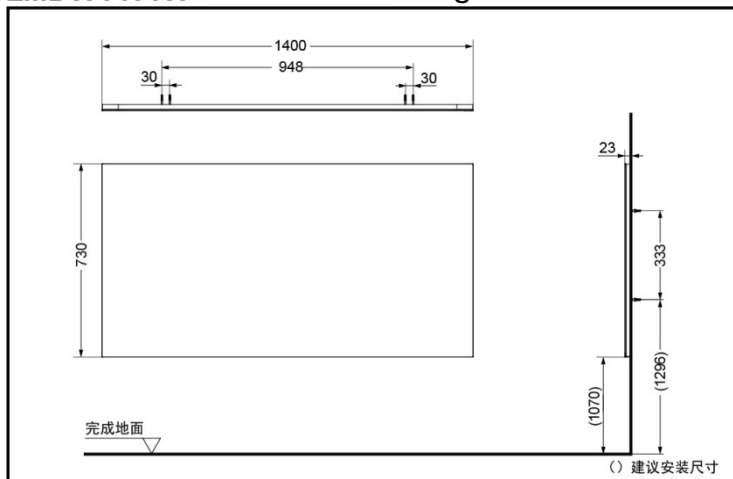

### SPECIFICS

Size:

LMDW541W : 540\*23\*900mm

LMDW1401W : 1400\*23\*730mm