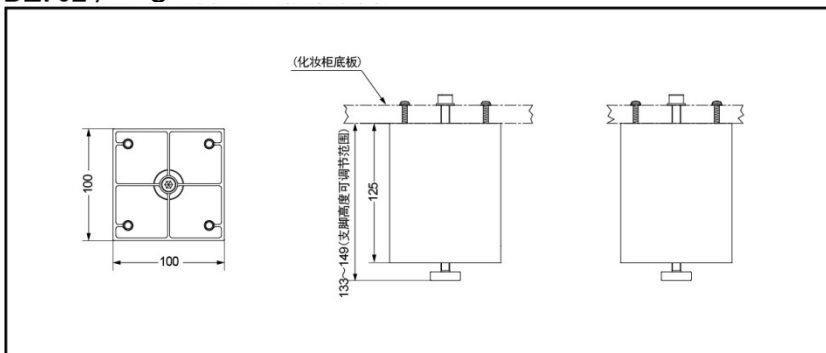

DZ702 ; Leg

*TOTO(CHINA) CO.,LTD. All rights reserved.