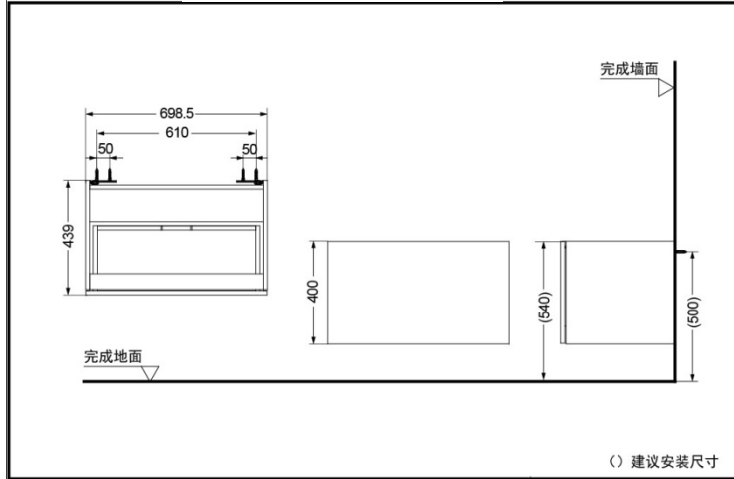

LBKW706W Dresser Drawer