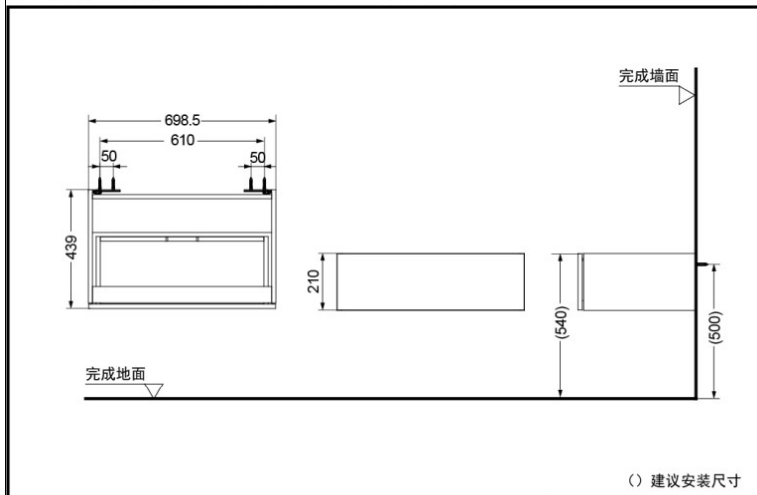

LBKW704W Dresser Drawer

*TOTO(CHINA) CO.,LTD. All rights reserved.

LBKW704W
LBKW706W
DZ702

FEATURES

- European contemporary design.
- Water-proof surface, easy to clean.
- Easily push-open style drawer.

SPECIFICS

Size :

LBKW704W : 698.5*439*210mm

LBKW706W : 698.5*439*400mm

DZ702 : 100*100*133~149mm

OTHERS

Series : URBANIQUE

Recommend Fittings:

LBKW706W : DZ702(Leg)