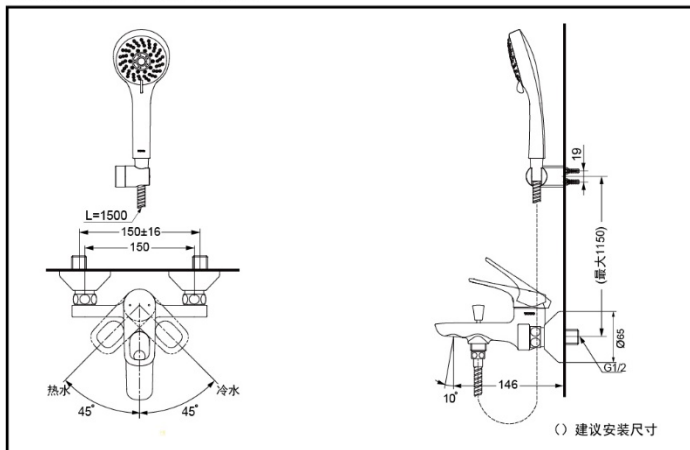

### DM354S+DM715CMF Shower Faucets

\*TOTO公司保留对其产品规格和尺寸更改的权利。届时，恕不另行通知。

\*TOTO(CHINA) CO.,LTD. All rights reserved.

TOTO(CHINA) CO.,LTD. [www.toto.com.cn](http://www.toto.com.cn)