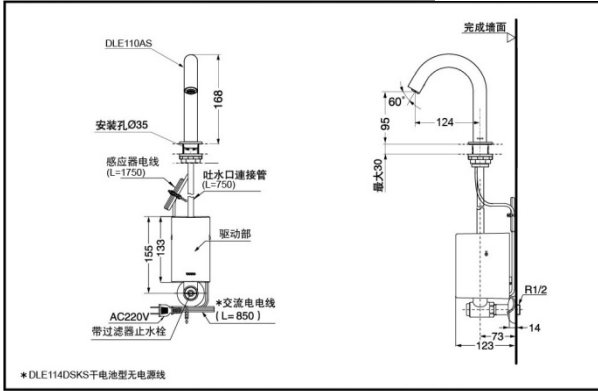

**DLE106AS+DLE114DSKS/DLE114DES Auto Faucet**

**DLE106AS+DLE414DKS/DLE414DES Auto Faucet**

\*TOTO(CHINA) CO.,LTD. All rights reserved.

**DLE110AS+DLE114DSKS/DLE114DES Auto Faucet**

**DLE110AS+DLE414DSKS/DLE414DES Auto Faucet**