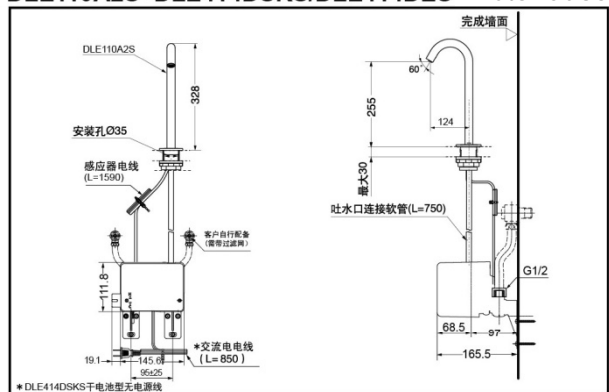

**DLE110A1S+DLE114DSKS/DLE114DES Auto Faucet**

**DLE110A1S+DLE414DSKS/DLE414DES Auto Faucet**

**DLE110A2S+DLE114DSKS/DLE114DES Auto Faucet**

**DLE110A2S+DLE414DSKS/DLE414DES Auto Faucet**

\*TOTO(CHINA) CO.,LTD. All rights reserved.