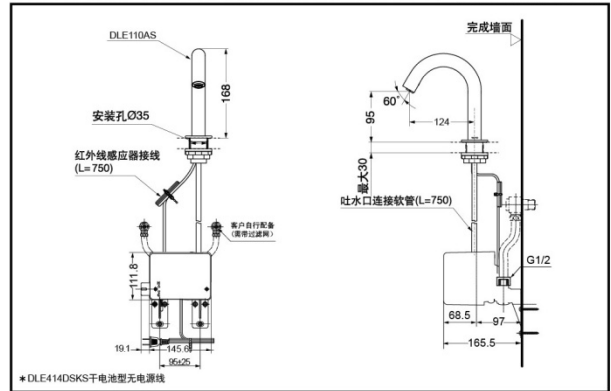

**DLE106AS+DLE114DSKS/DLE114DES Auto Faucet**

**DLE106AS+DLE414DKS/DLE414DES Auto Faucet**

\*TOTO(CHINA) CO.,LTD. All rights reserved.

**DLE110AS+DLE114DSKS/DLE114DES Auto Faucet**

**DLE110AS+DLE414DSKS/DLE414DES Auto Faucet**