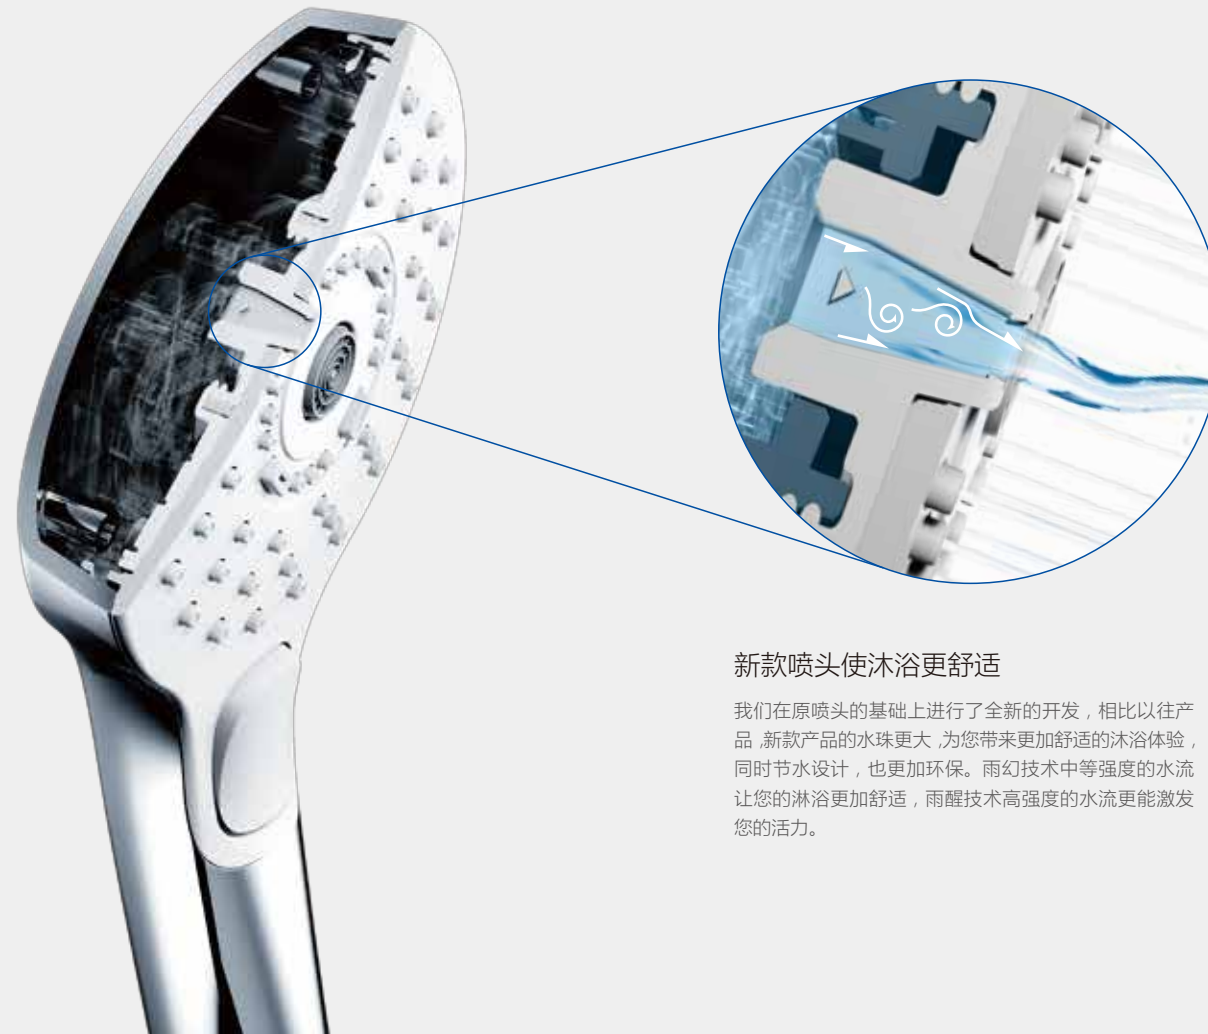

\*不同国家、地区产品略有不同

包裹全身的水流，轻柔地抚过你的肌肤，  
放松身心，惬意休息

全新的出水技术，温暖地包裹你的身体。

虽然是淋浴，但却像是泡在浴缸中那样温暖。  
这就是雨温技术的魅力。  
柱状水流舒缓流下，碰到身体的瞬间也不会飞溅，  
温暖的热水将你的身体包裹起来，高效快速地温暖你的身体。  
全新的淋浴感觉。

水流速度的控制。  
采用了特别的内部设计，  
通过控制出水的流速，  
创造出水流不紊乱的花洒。

雨温技术

保证水温不流失，更加温暖。

水流有序、不紊乱，杜绝了水温扩散。让你被温暖的水流环绕，更有效的温暖身体。除了埋墙式花洒，手持花洒也搭载了此技术。

TOTO的先进技术

体温的效果图。红色部分是暖和的部分。和以前的花洒相比，  
雨温技术经证实，能够更有效地让全身迅速变暖。

\*TOTO 自社商品比较

雨温技术

普通产品

充沛的大颗粒水珠，放松身心，带来奢华冲淋感受。

COMFORT WAVE  
雨幻技术

丰盈水滴，激发活力，唤醒身心，惬意依旧。

ACTIVE WAVE  
雨醒技术

新款喷头使沐浴更舒适

我们在原喷头的基础上进行了全新的开发，相比以往产品，新款产品的水珠更大，为您带来更加舒适的沐浴体验，同时节水设计，也更加环保。雨幻技术中等强度的水流让您的淋浴更加舒适，雨醒技术高强度的水流更能激发您的活力。

COMFORT WAVE  
雨幻技术

雨幻技术采用可以产生大颗粒水珠的新型花洒喷头，带给您舒适的淋浴体验。

TOTO的先进技术

本图形象展现了水流渗透情况。普通花洒喷出的水珠只是从头发上溅落，而雨幻技术的大颗粒水珠可以直达头皮。

雨幻技术      普通产品

\*TOTO自社商品比较

ACTIVE WAVE  
雨醒技术

雨醒技术采用了新型花洒喷头，充满活力的水流，振奋你的精神。

TOTO的先进技术