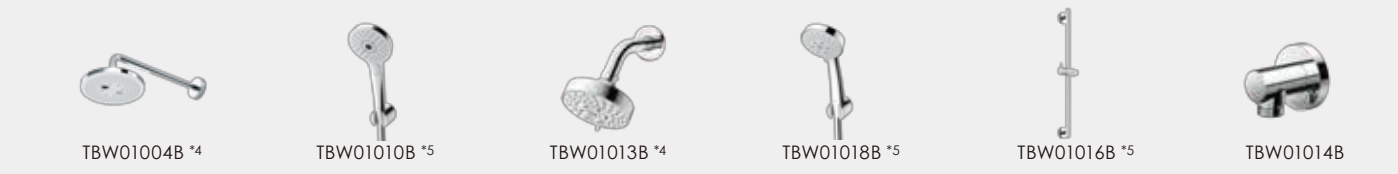

TLG03305B 铜合金台式单柄双控洗面器水嘴 (含排水配件)

TLG03306B 铜合金台式单柄双控洗面器水嘴 (不含排水配件)

TLG03307B \*1 铜合金壁式单柄双控暗装洗面器水嘴 (短款) (不含排水配件)

TLG03308B \*1 铜合金壁式单柄双控暗装洗面器水嘴 (长款) (不含排水配件)

TLG03201B \*2 铜合金台式双柄双控洗面器水嘴 (含排水配件)

出水示意图

TBG03301B 铜合金壁式单柄双控淋浴水嘴

TBG03302B 铜合金壁式单柄双控浴缸水嘴

TBG03303B \*3 铜合金壁式单柄双控暗装水嘴面板

TBG03304B \*3 铜合金壁式单柄双控暗装水嘴面板 (可转换)

TBG01001B 吐水口

TBG03201B \*2 铜合金台式双柄双控浴缸水嘴

TBG03202B \*2 铜合金台式双柄双控浴缸水嘴 (带手持花洒)

TRG03301B 铜合金台式单柄双控净身器水嘴 (含排水配件)

推荐淋浴组合