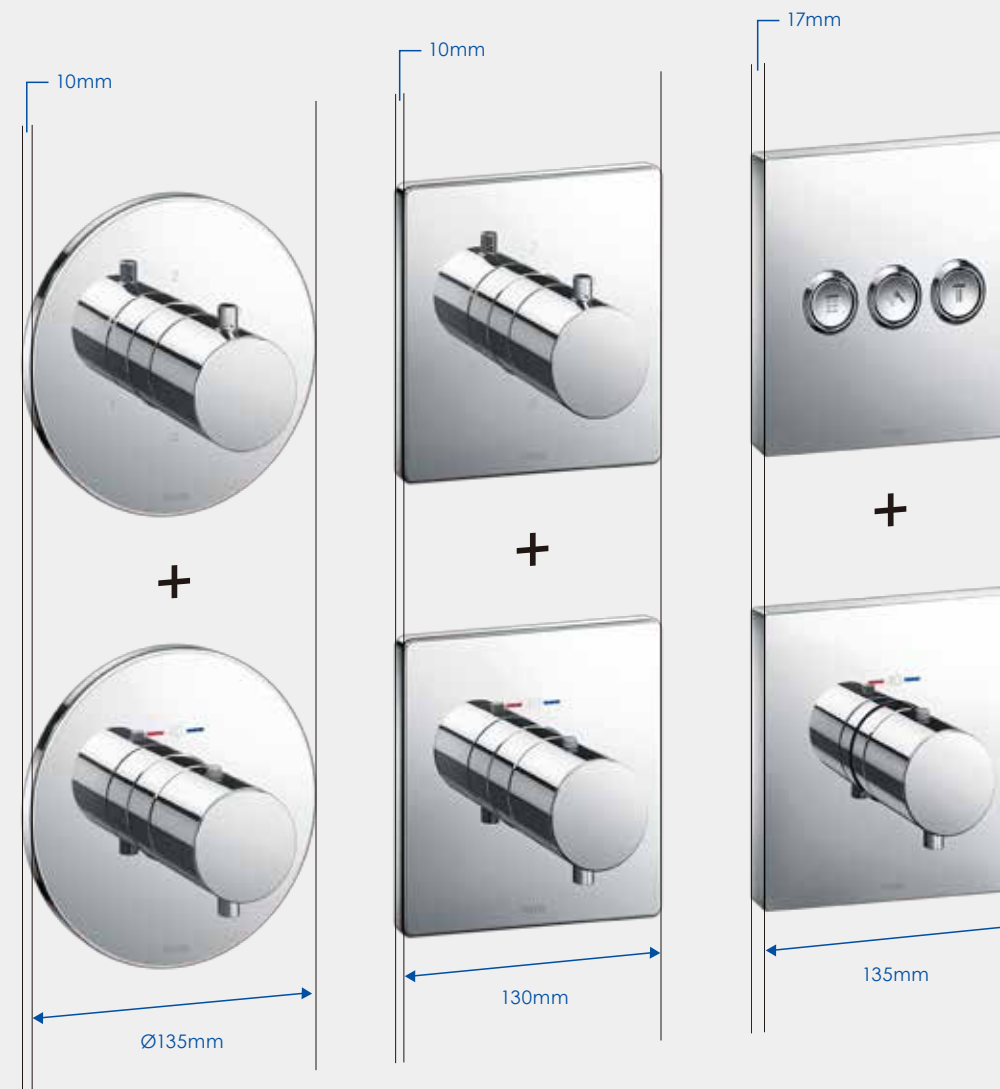

### 体验集安全与美观于一体的浴室。

先进科技使表面温度更低。

使用热水时，水嘴操作部表面必然会变热。安心触技术通过内部巧妙的设计，用冷水包裹热水经过之处，即使碰到也不会有烫伤的危险。

小巧设计带给您精致感  
不仅拥有防烫伤、高隔热性设计，外型也小巧美观，直径只有 45mm。

### 水温安全，让沐浴更轻松。

快速解决温度波动。

假设您在沐浴时有家庭成员也在用水，这种情况下水温就很可能无防备的急剧增加。智能恒温技术可以防止发生此类情况产生，形状记忆合金制成的线圈（SMA 线圈）会立即对水温变化作出反应，使温度不致升高。

6 倍强度的温度控制  
SMA 线圈能迅速检测水温。与传统的蜡型相比，SMA 线圈对热水的反应速度快 6 倍（室内对比）。

TOTO的先进技术

图表所示为水流打开 30 分钟后，水嘴部件的温度由 60°C 降至 15°C。这说明了如何防止水嘴部件（即容易与人体接触的部件）升温。

## 小巧精致，让浴室更美观。

随心选择，按你所需。

TOTO 的 MINI UNIT 百灵盒，大幅提升安装的自由度。  
 阀芯共通化设计，埋墙的阀芯部分无需和外观部件一一匹配。  
 单柄式面板、恒温式面板、按键式面板，你可根据自己喜好自由选择，  
 你更可按个人喜好选择不同的产品外观（圆形 / 方形）。