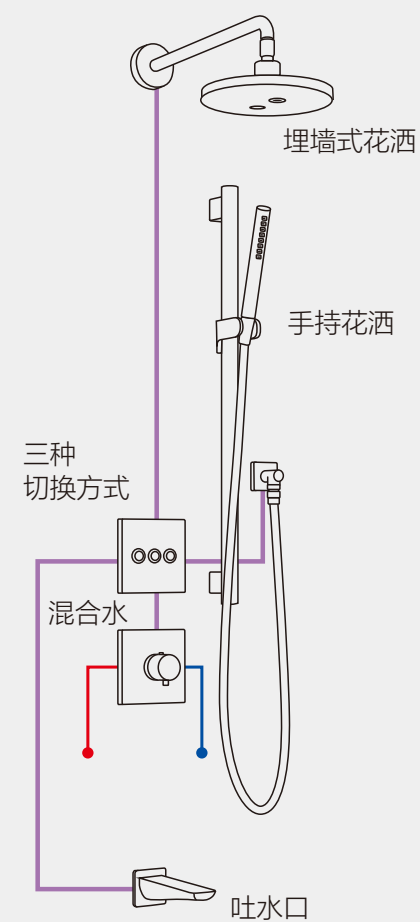

## 灵活小巧，时尚之美。

除了灵活小巧的外型，我们在统一尺寸方面有所改进，可以同时使用各种装置，创建美好的空间。我们也努力缩小了边缘厚度。让您拥有一间风格统一并时尚的浴室！

你内心所期待的沐浴，触手可得。

3 种出水方式，自由选择。

TOTO 的浴室产品，不单可以选择不同的花洒出水方式，出水数量也能根据你的喜好自由选择。

组合一：1路出水

简约的组合 1

安置了 1 个出水口(手持花洒\埋墙式花洒\浴缸吐水口)的淋浴空间。享受简约、舒适的淋浴时间。

组合二：2路出水

可享受不同沐浴心情的组合 2

安置了 2 个出水口(手持花洒 + 埋墙式花洒)的淋浴空间。你可以根据当天的心情，随心使用手持花洒和埋墙式花洒。

— 热水 — 冷水 — 混合水

组合三：3路出水

## 丰富多彩的组合3

安置了3个出水口(手持花洒+埋墙式花洒+浴缸吐水口)的淋浴空间。这是能让你尽情放松、享受其中的浴室水嘴组合。

— 热水 — 冷水 — 混合水