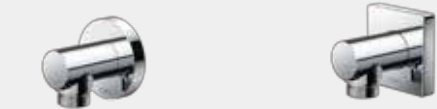

[花洒支架]

防止花洒头脱落或摇晃

支架（附加树脂层）

花洒支架采用了可靠的安全设计，防止接触而受伤。

橡胶帽（凸起部）

可以防止花洒头因水流冲击力不自主的摇摆或从支架脱落。

<p>TBW01003B *1 埋墙式花洒 (单模式) Ø220mm</p> 	<p>TBW02003B *1 埋墙式花洒 (单模式) 220x220mm</p> 	<p>TBW01004B *1 埋墙式花洒 (二模式) Ø220mm</p> 	<p>TBW02004B *1 埋墙式花洒 (二模式) 220x220mm</p> 	<p>TBW01005B *1 埋墙式花洒 (二模式) Ø300mm</p> 
---	---	--	--	--

<p>TBW01008B *2 壁挂式手持花洒 (单模式)</p> 	<p>TBW02005B *2 壁挂式手持花洒 (单模式)</p> 	<p>TBW01010B *2 壁挂式手持花洒 (三模式)</p> 	<p>TBW02006B *2 壁挂式手持花洒 (三模式)</p> 	<p>TBW02017B *2 壁挂式手持花洒 (单模式)</p> 
---	--	--	---	--

淋浴杆

<p>TBW01015B *2 滑动式淋浴支架 900mm (圆形)</p>	<p>TBW01016B *2 滑动式淋浴支架 600mm (圆形)</p>	<p>TBW02011B *2 滑动式淋浴支架 900mm (方形)</p>	<p>TBW02012B *2 滑动式淋浴支架 600mm (方形)</p>
--	--	--	--