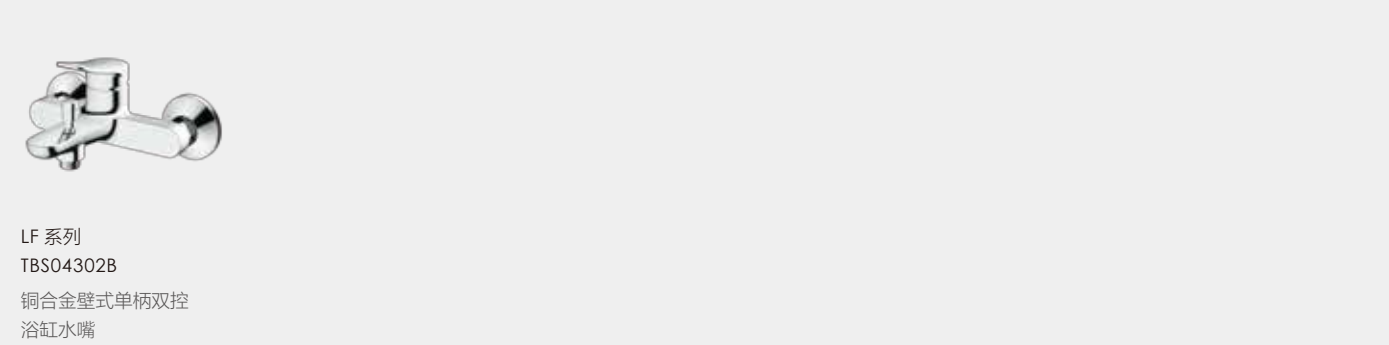

LN 系列
TBS02301B
铜合金壁式单柄双控
淋浴水嘴

LN 系列
TBS02302B
铜合金壁式单柄双控
浴缸水嘴

LC 系列
TBS03301B
铜合金壁式单柄双控
淋浴水嘴

LC 系列
TBS03302B
铜合金壁式单柄双控
浴缸水嘴

LF 系列
TBS04301B
铜合金壁式单柄双控
淋浴水嘴

LF 系列
TBS04302B
铜合金壁式单柄双控
浴缸水嘴