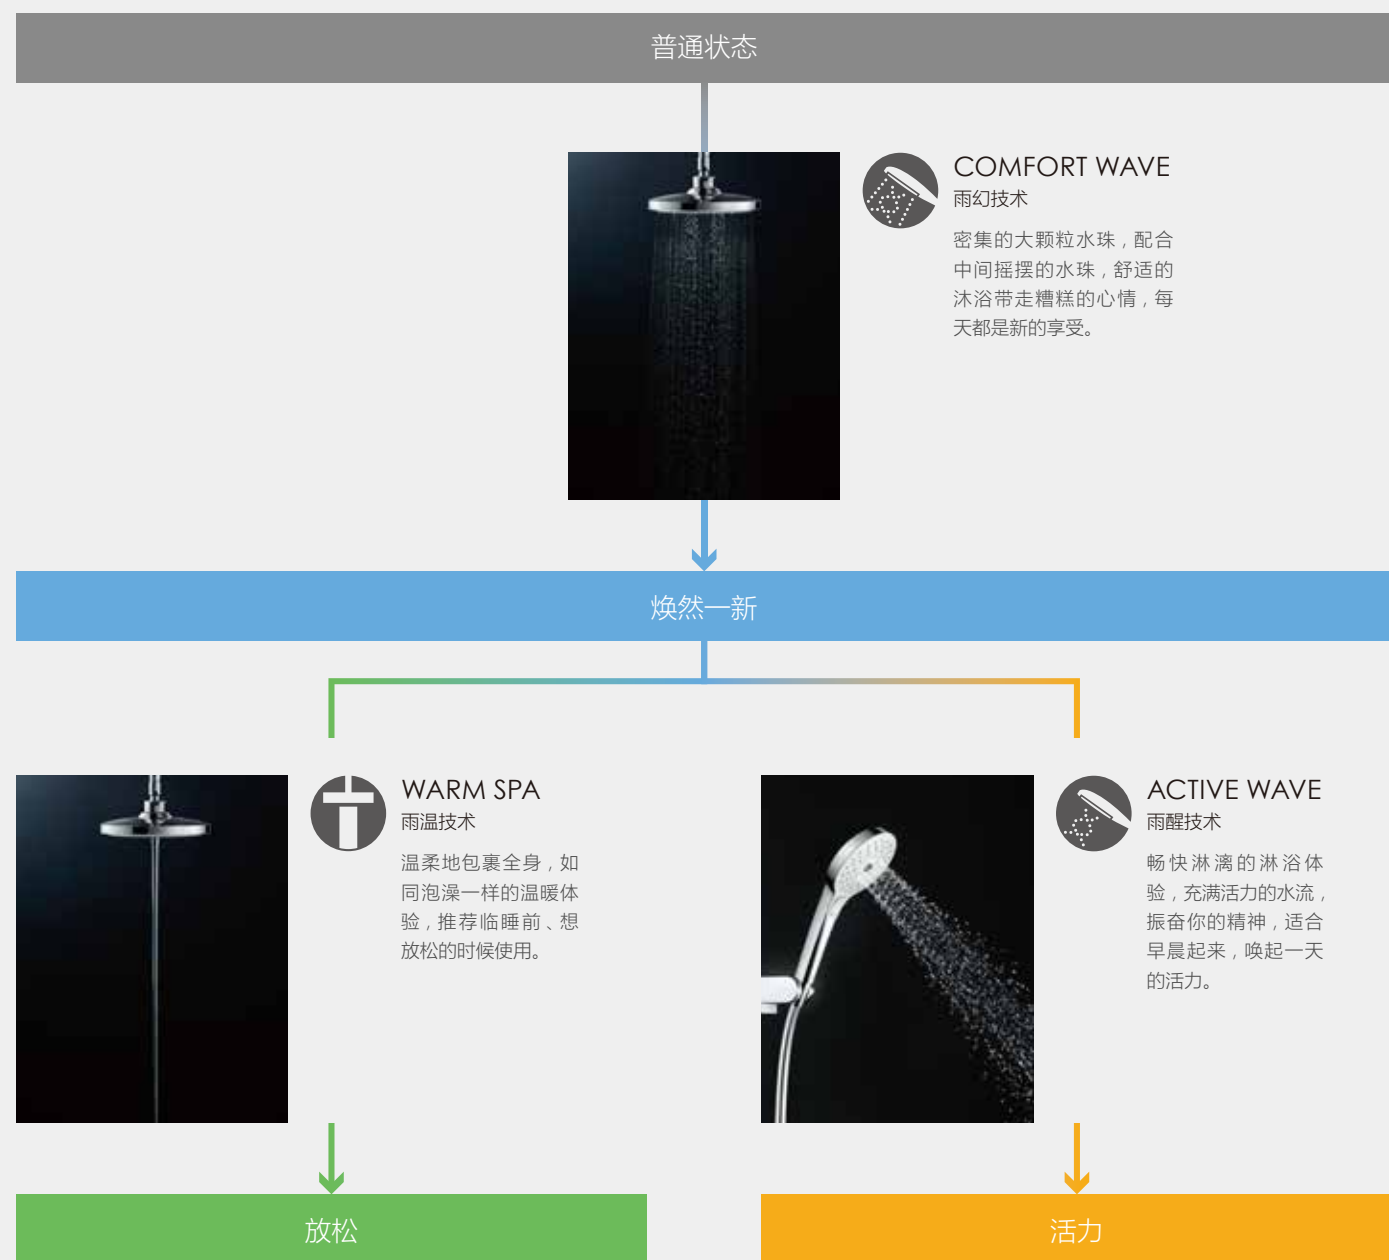

## 一键轻触，轻松转换沐浴心情。

随心切换，自在享受。

手持花洒的切换开关在手持部的旁边，埋墙式花洒在花洒头上方。  
手持花洒有 WARM SPA 雨温技术、COMFORT WAVE 雨幻技术、ACTIVE WAVE 雨醒技术三种模式，  
埋墙式花洒有 WARM SPA 雨温技术和 COMFORT WAVE 雨幻技术两种出水模式，  
结合你的沐浴心情，随心切换，自在享受。

### 埋墙式花洒

### 跟随你的心情，改变淋浴方式。

拥有崭新的心情，体验奢华的时刻。

在研发花洒时，TOTO 更为关注的就是良好的舒适度。

通过定量分析人的感性（舒适性），将其数字化，充分研究愉悦状态下的淋浴心情。

WARM SPA 雨温技术、COMFORT WAVE 雨幻技术、ACTIVE WAVE 雨醒技术正是这种象征。

冲去一切烦恼与不愉快，点燃自我。

洗去一天疲惫，享受这美好的一刻。

### 让沐浴变得更加放心的安全设计。

自主研发，防止风险。

淋浴，怎能不考虑到它的安全性。

凭借多年积累的经验技术，采用特别研发的安全结构，

将可能发生的安全隐患防止于未然。

[埋墙式花洒的防掉落技术]

使用多层构造，防止落下。

花洒的螺帽很可能会因为长年的使用变松或受损，导致花洒掉落。通过使用特别研发的安全构造，防止花洒头的掉落。