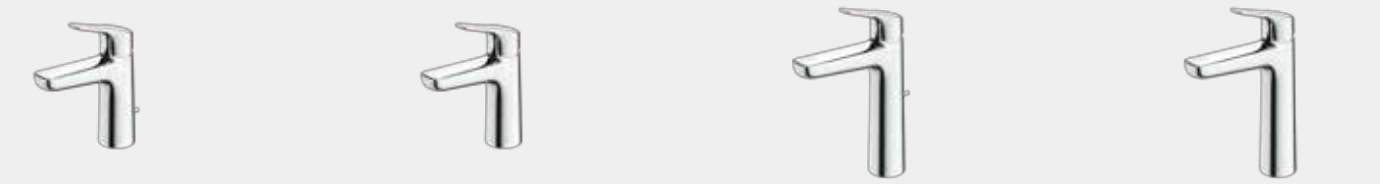

 <p>TLG02311B *1 铜合金壁式单柄双控暗装 洗面器水嘴(长款)(不含排水配件)</p> 	 <p>TLG02201B *2 铜合金台式双柄双控 洗面器水嘴(含排水配件)</p> 	 <p>出水示意图</p>												
 <p>TBG02301B 铜合金壁式单柄双控 淋浴水嘴</p> 	 <p>TBG02302B 铜合金壁式单柄双控 浴缸水嘴</p> 	 <p>TBG02303B *3 铜合金壁式单柄双控暗装 水嘴面板</p> 	 <p>TBG02304B *3 铜合金壁式单柄双控暗装 水嘴面板(可转换)</p> 											
 <p>TBG02001B 吐水口</p>	 <p>TBG02201B *2 铜合金台式双柄双控 浴缸水嘴</p>	 <p>TBG02305B 铜合金台式单柄双控 浴缸水嘴(带手持花洒)</p> 	 <p>TBG02202B *2 铜合金台式双柄双控 浴缸水嘴(带手持花洒)</p> 											
 <p>TBG02306B *4 铜合金立式单柄双控 浴缸水嘴</p>  <p>推荐淋浴组合</p>	 <p>TRG02301B 铜合金台式单柄双控 净身器水嘴(含排水配件)</p>	<table border="0"> <tr> <td></td> <td></td> <td></td> <td></td> <td></td> </tr> <tr> <td>镀铬</td> <td>拉丝镍 #BN</td> <td>抛光镍 #PN</td> <td>拉丝法兰金 #BFG</td> <td>抛光法兰金 #PFG</td> </tr> </table>								镀铬	拉丝镍 #BN	抛光镍 #PN	拉丝法兰金 #BFG	抛光法兰金 #PFG
														
镀铬	拉丝镍 #BN	抛光镍 #PN	拉丝法兰金 #BFG	抛光法兰金 #PFG										
 <p>TBW02004B *5</p>	 <p>TBW02006B *6</p>	 <p>TBW01013B *5</p>	 <p>TBW01018B *6</p>	 <p>TBW02012B *6</p>	<p>TBW02013B</p>									

### 日常之美，质朴之美。

追求平滑的造型，标准的外观。

简单的设计中蕴藏摩登，符合时尚空间设计的水嘴产品。  
平滑的外型设计，浑然天成，在水面上呼之欲出。  
超越经典，时尚永恒。

[GS 系列]

TLG03301B 铜合金台式单柄双控洗面器水嘴 (含排水配件)

TLG03302B 铜合金台式单柄双控洗面器水嘴 (不含排水配件)

TLG03303B 铜合金台式单柄双控洗面器水嘴 (含排水配件)

TLG03304B 铜合金台式单柄双控洗面器水嘴 (不含排水配件)