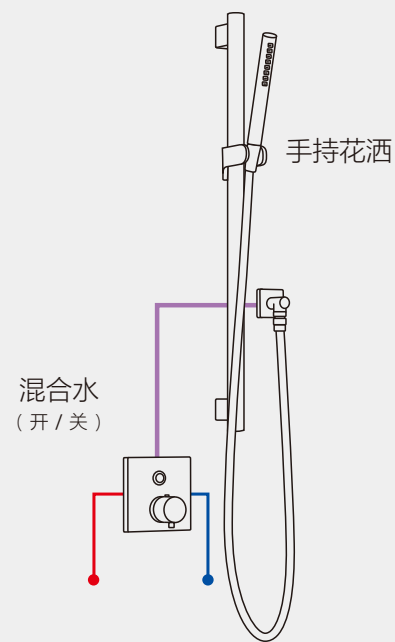

## 更易于安装，墙壁负荷更小。

百灵盒的安装具有高度的灵活型，我们的百灵盒能够达到非常小和轻的水平。它仅对建筑框架施加很小的负荷，并且提高了安装过程中的可管理性。墙壁厚度仅需 97mm 便可安装，并且百灵盒能够容纳 ±13mm 的安装误差。

## 灵活小巧，时尚之美。

除了灵活小巧的外型，我们在统一尺寸方面有所改进，可以同时使用各种装置，创建美好的空间。我们也努力缩小了边缘厚度。让您拥有一间风格统一并时尚的浴室！

你内心所期待的沐浴，触手可得。

3 种出水方式，自由选择。

TOTO 的浴室产品，不单可以选择不同的花洒出水方式，出水数量也能根据你的喜好自由选择。

组合一：1路出水

简约的组合 1

安置了 1 个出水口(手持花洒\埋墙式花洒\浴缸吐水口)的淋浴空间。享受简约、舒适的淋浴时间。