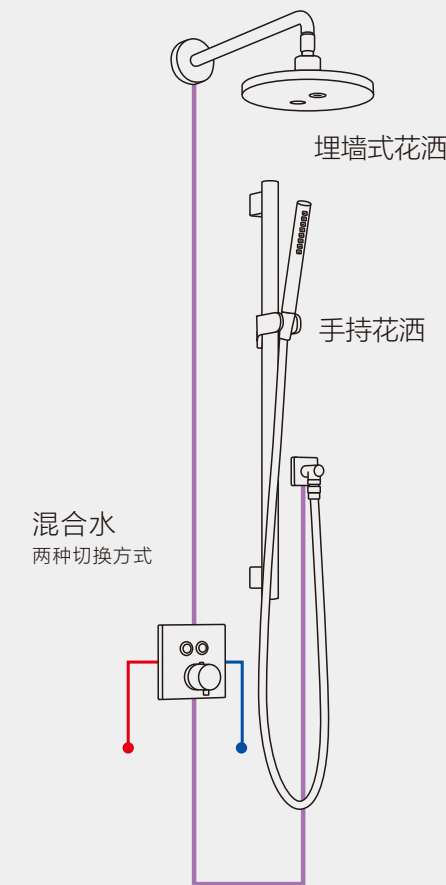

组合二：2路出水

可享受不同沐浴心情的组合 2

安置了 2 个出水口(手持花洒 + 埋墙式花洒)的淋浴空间。你可以根据当天的心情，随心使用手持花洒和埋墙式花洒。

— 热水 — 冷水 — 混合水