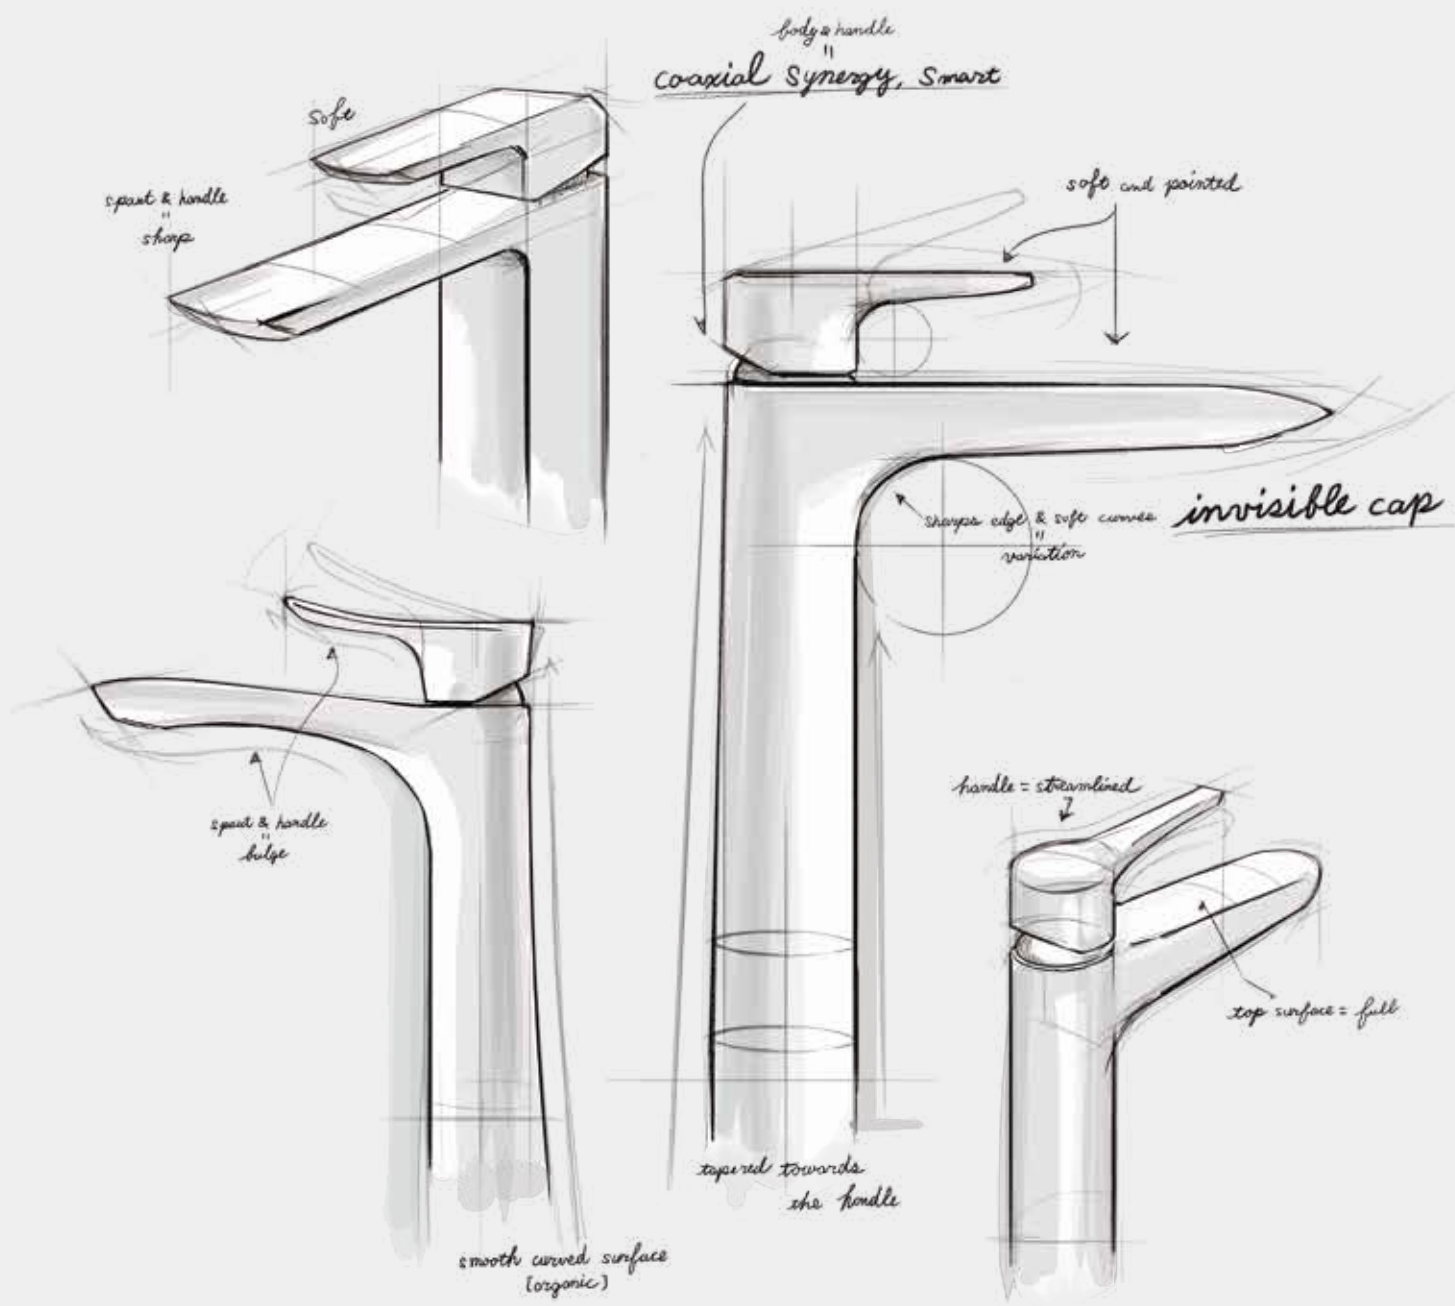

心之向往的精巧存在。

细节至上，精致设计。

把手与水嘴本体，无缝造型设计，一气呵成。
出水口巧妙的隐藏在内部，外型更简洁，也便于清扫。
这是 TOTO 的精致设计、细节至上的新产品，为您打造您的梦想空间。

自由创造，您的个性空间。

根据你的品味，自由进行选择。

除了标准颜色的镀铬，更有拉丝镀镍、抛光镀镍、拉丝法兰金、抛光法兰金，共计 5 种颜色的产品线。
通过紧跟潮流的颜色选择，实现各种不同的空间创造。