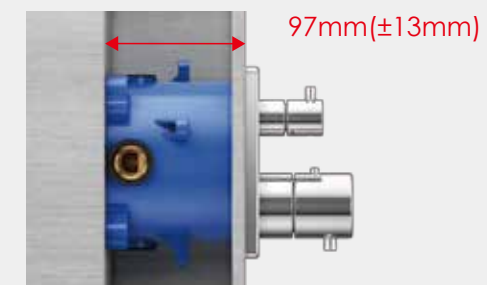

更易于安装，墙壁负荷更小。

百灵盒的安装具有高度的灵活型，我们的百灵盒能够达到非常小和轻的水平。它仅对建筑框架施加很小的负荷，并且提高了安装过程中的可管理性。墙壁厚度仅需 97mm 便可安装，并且百灵盒能够容纳 ±13mm 的安装误差。