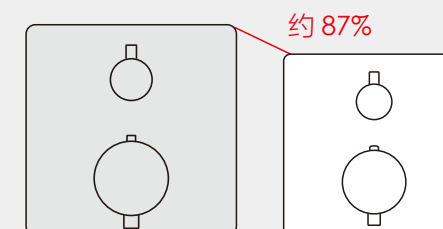

灵活小巧，时尚之美。

除了灵活小巧的外型，我们在统一尺寸方面有所改进，可以同时使用各种装置，创建美好的空间。我们也努力缩小了边缘厚度。让您拥有一间风格统一并时尚的浴室！