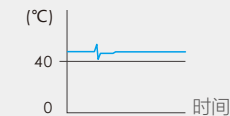

TOTO的先进技术

普通水嘴的温度波动较大。与此相反，图表中采用智能恒温技术的水嘴温度非常稳定，波动不大。

*TOTO 自社产品比较