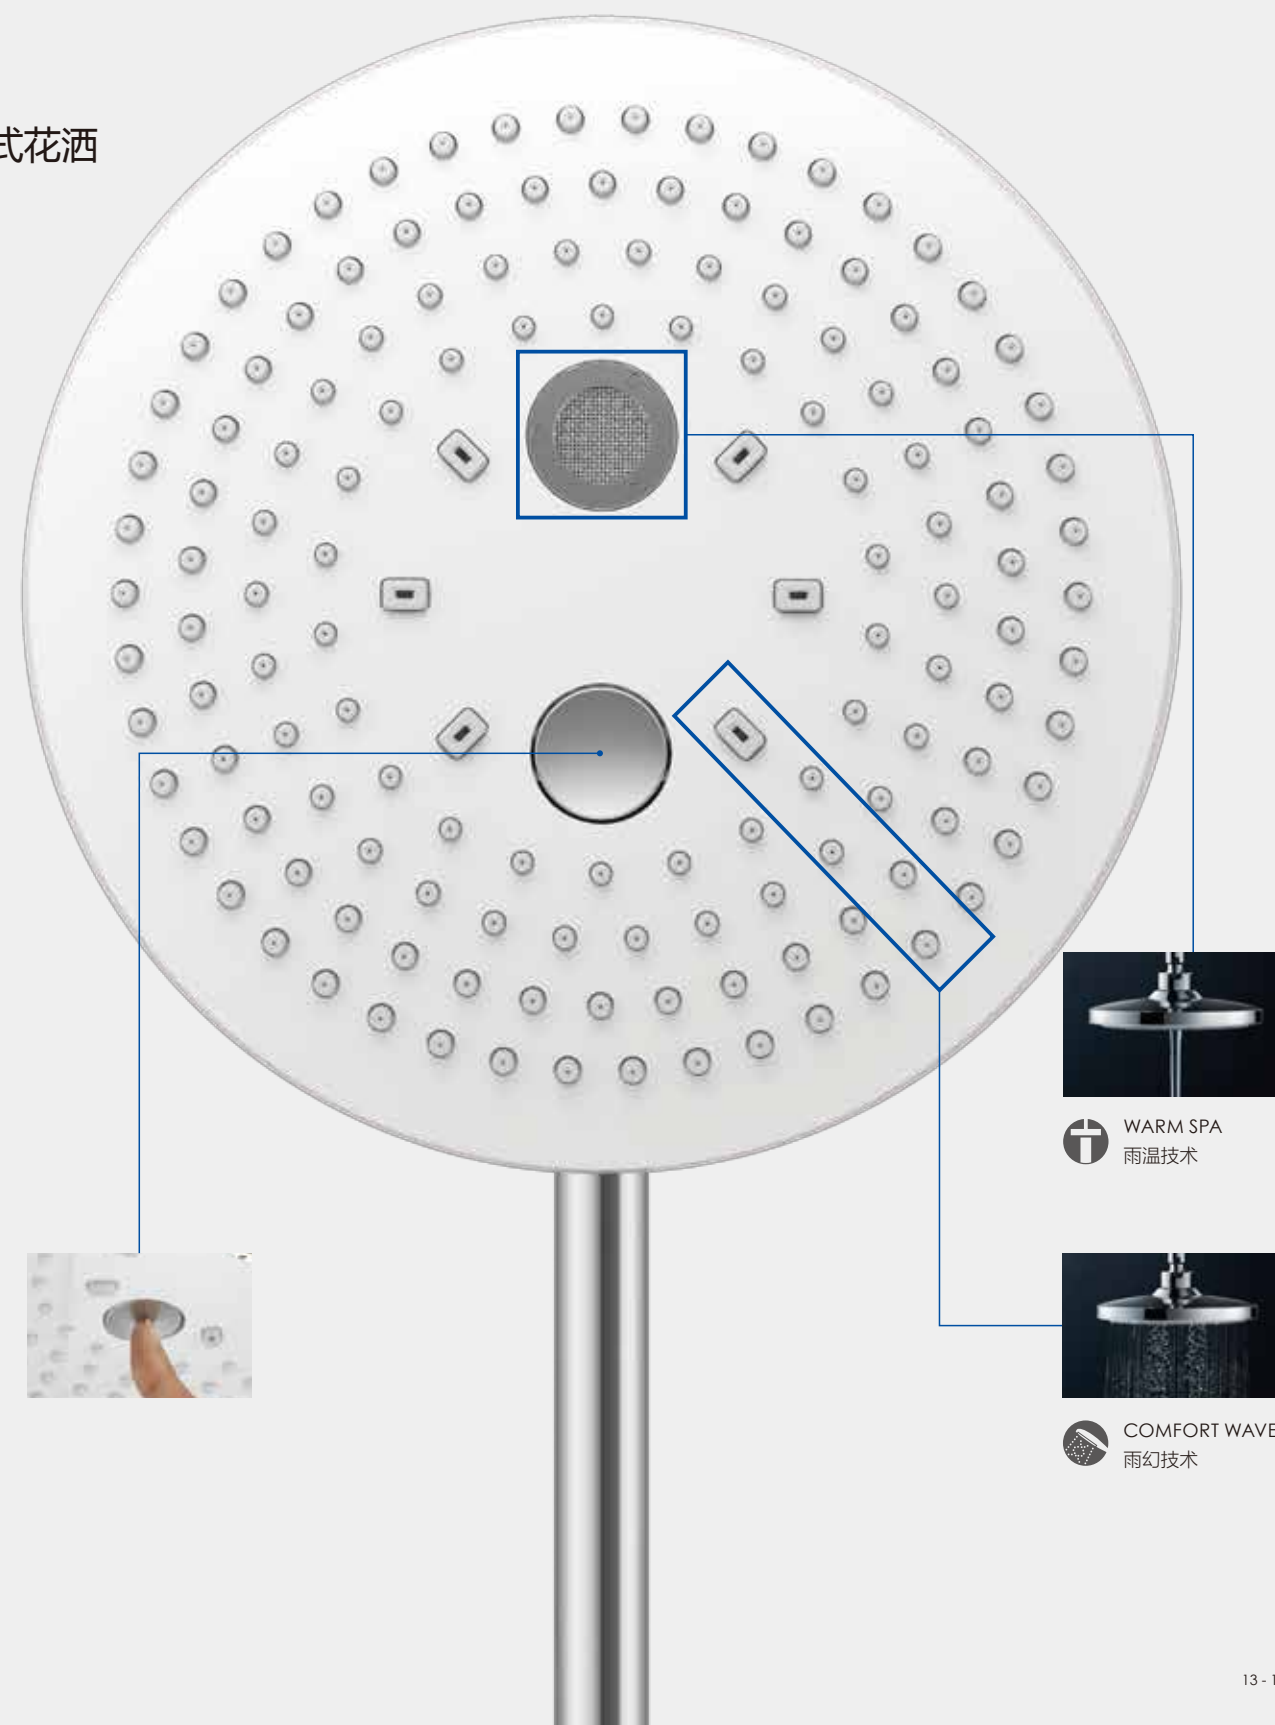

一键轻触，轻松转换沐浴心情。

随心切换，自在享受。

手持花洒的切换开关在手持部的旁边，埋墙式花洒在花洒头上方。
手持花洒有 WARM SPA 雨温技术、COMFORT WAVE 雨幻技术、ACTIVE WAVE 雨醒技术三种模式，
埋墙式花洒有 WARM SPA 雨温技术和 COMFORT WAVE 雨幻技术两种出水模式，
结合你的沐浴心情，随心切换，自在享受。

手持花洒

埋墙式花洒