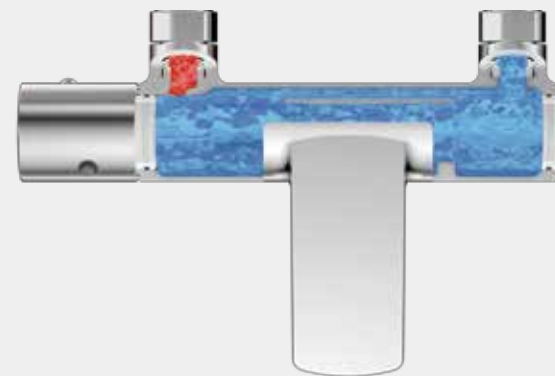

\*1.防掉落设计 2.双柄防烫设计 3.手持花洒另售 4.配软管零件 5.金属支架

### 体验集安全与美观于一体的浴室。

先进科技使表面温度更低。

使用热水时，水嘴操作部表面必然会变热。安心触技术通过内部巧妙的设计，用冷水包裹热水经过之处，即使碰到也不会有烫伤的危险。

小巧设计带给您精致感  
不仅拥有防烫伤、高隔热性设计，外型也小巧美观，直径只有 45mm。