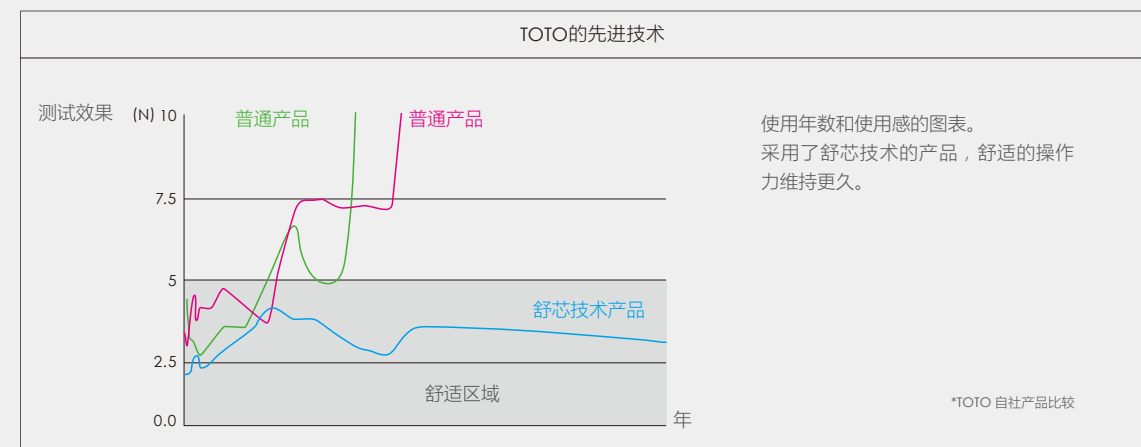

TOTO 的精确流量控制。

TOTO 重塑了阀门核心组件——陶瓷盘的形状，使其易于使用。使用时，若您对水的需求量小（如清洗隐形眼镜时），那么改良后的水嘴与传统水嘴相比更容易控制水流量达到节水的目的。其原因是改良后的水嘴可以更快的将水流量减至所需水量。

\*只适用于单柄双控洗面器水嘴