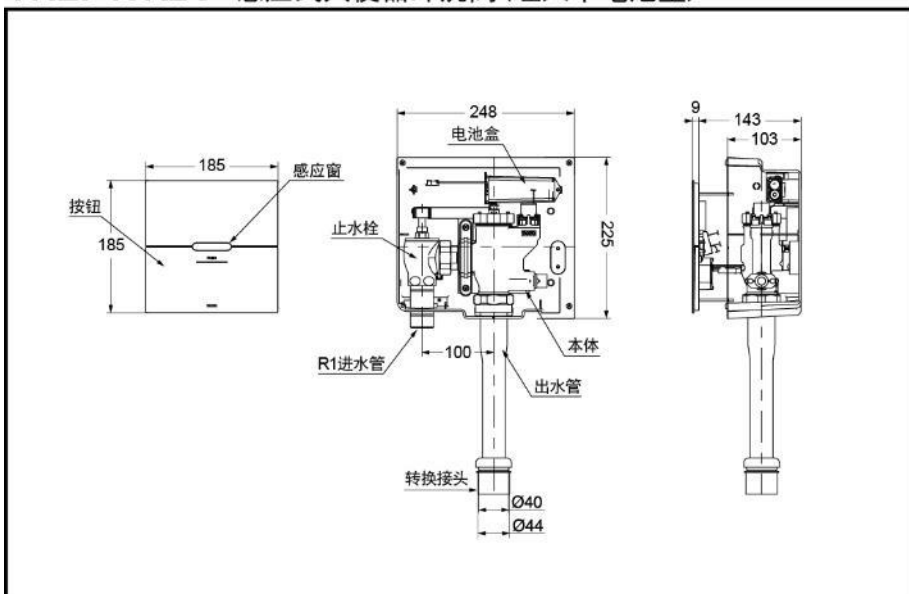

产品特点

- 全自动红外感应，自动进行人体感知，自动便器冲洗，无接触，使用更安心。
- 一体式无边框面板，拉丝哑光表面，外型大方简洁。
- 三重过滤网装置，使用更耐久。
- 稳定冲洗流量，不受水压影响。

产品规格

- 产品尺寸：248x112x225mm
- 产品毛重：4.8Kg
- 电源要求：DC2.1-3V(AA电池2节)
- 进水要求：0.1MPa(动压)~0.75MPa(静压)
- 冲洗水量：4.8L
- 水效等级：2级
- 感应距离：800mm
- 感应时间：≥6秒
- 进水温度：1-40°C

节水
技术

TREF45K2C 感应式大便器冲洗阀(埋入干电池型)

其他

适配产品（坐便器）：
CW562EB-45K2