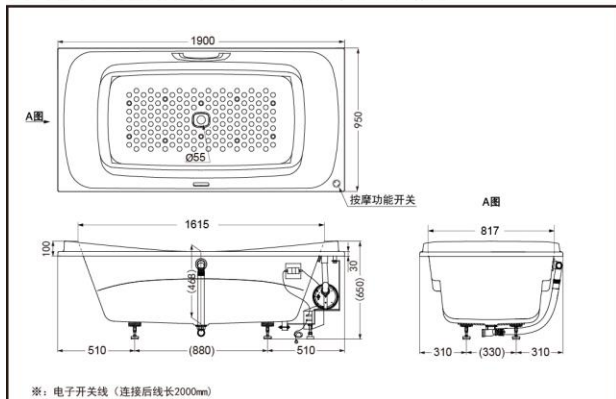

颜色#P(珍珠白)

PPYB1930ZL/RPWN(气泡)(无扶手)

PPYB1930ZL/RHPWN(气泡)(配扶手)

产品特点

- 简约又不失时尚的外形设计，使您的选择更加独具慧眼。
- 新式台阶和靠枕设计，使得沐浴更多舒适享受。
- 按摩缸具备的冲浪、气泡两种按摩方式，带给您全新的舒适体验。

产品规格

- 产品尺寸: 1900*950*650mm
 满水容量: 277L
 喷头数量: 10个

PPYB1930ZLPWN
PPYB1930ZLHPWN 珠光气泡按摩浴缸(无裙边)

*TOTO公司保留对其产品规格和尺寸更改的权利。届时，恕不另行通知。

PPYB1930ZRPWN
PPYB1930ZRHWPWN 珠光气泡按摩浴缸(无裙边)

*TOTO公司保留对其产品规格和尺寸更改的权利。届时，恕不另行通知。