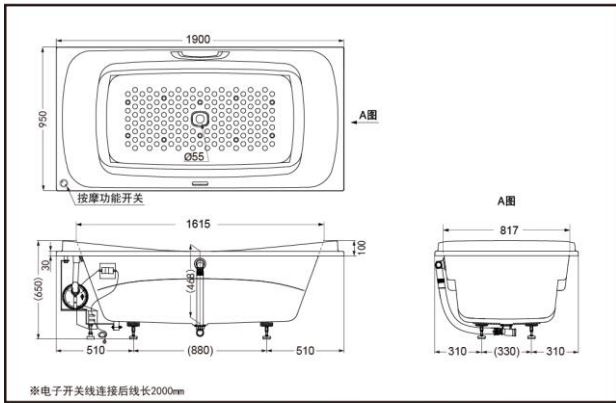

颜色#P(珍珠白)

PPYB1930ZL/RPWN(气泡)(无扶手)

PPYB1930ZL/RHPWN(气泡)(配扶手)

产品特点

- 简约又不失时尚的外形设计，使您的选择更加独具慧眼。
- 新式台阶和靠枕设计，使得沐浴更多舒适享受。
- 按摩缸具备的冲浪、气泡两种按摩方式，带给您全新的舒适体验。

产品规格

- 产品尺寸: 1900*950*650mm
 满水容量: 277L
 喷头数量: 10个

PPYB1930ZLPWN
PPYB1930ZLHPWN 珠光气泡按摩浴缸(无裙边)

*TOTO公司保留对其产品规格和尺寸更改的权利。届时，恕不另行通知。

PPYB1930ZRPWN
PPYB1930ZRHWPWN 珠光气泡按摩浴缸(无裙边)

*TOTO公司保留对其产品规格和尺寸更改的权利。届时，恕不另行通知。