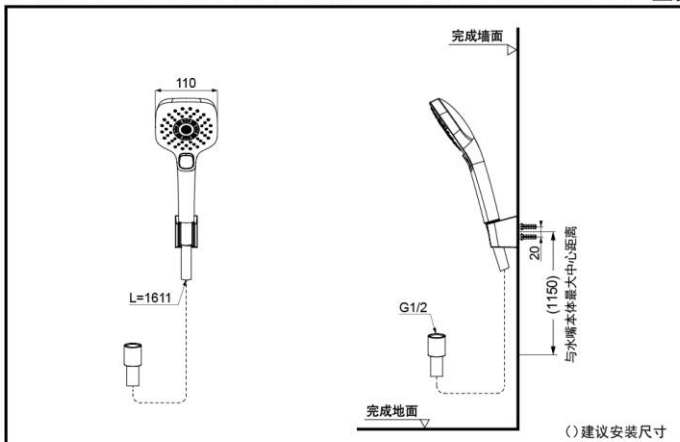

TBW02006C
TBW02006CA
TBW02006C1

产品特点

- 外形美观，大方。
- 优美的曲线，尽显高贵品质。
- 安装简单，使用方便。

温暖水柱
淋浴技术

充沛水流
淋浴技术

动能水珠
淋浴技术

节水技术

※仅TBW02006C1

产品规格

水效等级：3级

TBW02006C
TBW02006C#BN
TBW02006C#PFG
TBW02006C#PBR
TBW02006CA#MBL

水效等级：2级

TBW02006C1
TBW02006C1#BN
TBW02006C1#PFG
TBW02006C1#PBR
TBW02006C1#MBL

进水要求：

0.05MPa(动压)~0.75MPa(动压)
推荐：0.12-0.5MPa(动压)

其它

产品系列：G系列

推荐搭配：G系列手持花洒

TBW02006C/TBW02006CA#MBL/TBW02006C1 壁挂式手持花洒(G系列)

* TOTO公司保留对其产品规格和尺寸更改的权利。届时，恕不另行通知。