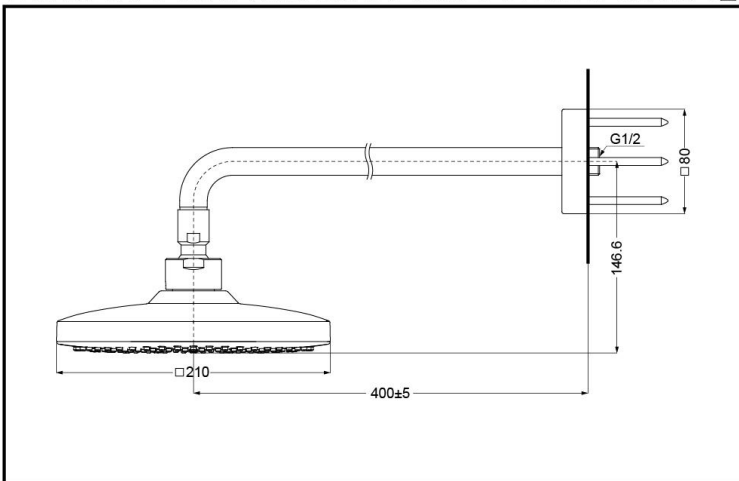

TBW02004BA
TBW02004BB
TBW02004C

充沛水流
淋浴技术

节水技术

※仅TBW02004C

产品特点

- 外形美观，大方。
- 优美的曲线，尽显高贵品质。
- 安装简单，使用方便。

产品规格

水效等级：3级

TBW02004BA
TBW02004BA#BN
TBW02004BA#PFG
TBW02004BA#PBR
TBW02004BB#MBL

水效等级：2级

TBW02004C
TBW02004C#BN
TBW02004C#PFG
TBW02004C#PBR
TBW02004C#MBL

进水要求：

0.05MPa(动压)~0.75MPa(动压)

推荐：0.12-0.5MPa(动压)

其它

产品系列：G系列

推荐搭配：G系列花洒组合

TBW02004BA/TBW02004BB#MBL/TBW02004C 埋墙式花洒(G系列)

*TOTO公司保留对其产品规格和尺寸更改的权利。届时，恕不另行通知。