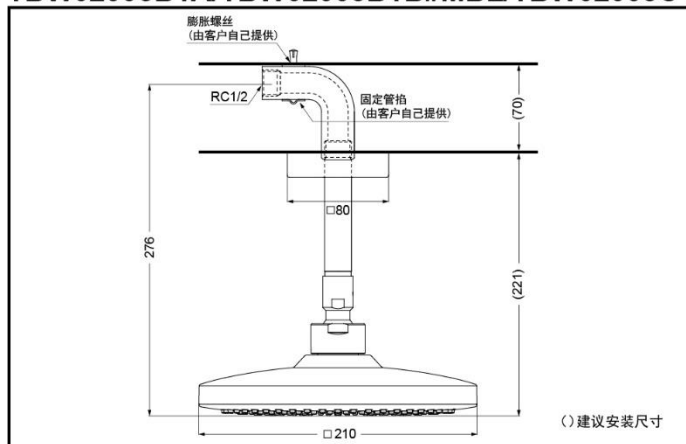

TBW02003B1A
TBW02003B1B
TBW02003C1

产品特点

- 外形美观，大方。
- 优美的曲线，尽显高贵品质。
- 水型舒适，使用方便。

充沛水流
淋浴技术

节水技术

※仅TBW02003C1

产品规格

水效等级：3级

TBW02003B1A
TBW02003B1A#BN
TBW02003B1A#PFG
TBW02003B1B#MBL

水效等级：2级

TBW02003C1
TBW02003C1#BN
TBW02003C1#PFG
TBW02003C1#PBR
TBW02003C1#MBL

TBW02003B1A/TBW02003B1B#MBL/TBW02003C1 顶置式花洒 (G系列)

* TOTO公司保留对其产品规格和尺寸更改的权利。届时，恕不另行通知。