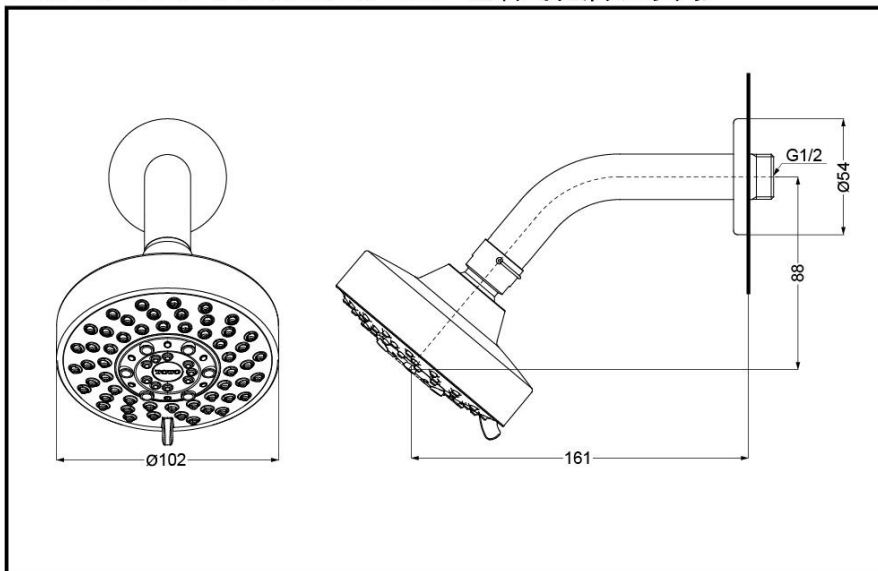

产品特点

- 外形美观，大方。
- 优美的曲线，尽显高贵品质。
- 安装简单，使用方便。

五种出水模式

节水技术

※仅TBW01013C

产品规格

水效等级：3级
TBW01013B

水效等级：2级
TBW01013C

进水要求：
0.05MPa(动压)~0.75MPa(动压)
推荐：0.12-0.5MPa(动压)

TBW01013B/TBW01013C 埋墙式花洒(L系列)

其它

产品系列：L系列
推荐搭配：L系列花洒组合