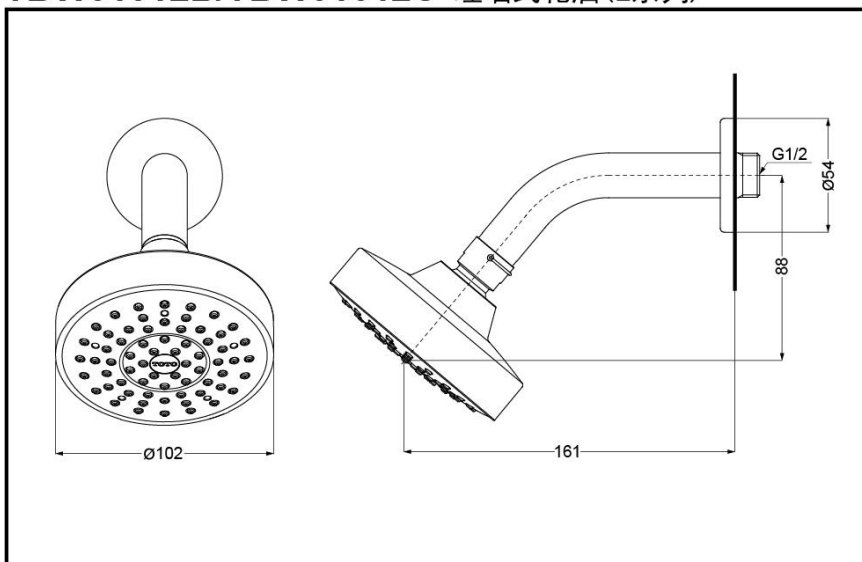

TBW01012B

TBW01012C

节水技术

※仅TBW01012C

产品特点

- 外形美观，大方。
- 优美的曲线，尽显高贵品质。
- 安装简单，使用方便。

产品规格

水效等级：3级
TBW01012B

水效等级：2级
TBW01012C

进水要求：
0.05MPa(动压)~0.75MPa(动压)
推荐：0.12-0.5MPa(动压)

TBW01012B/TBW01012C 埋墙式花洒(L系列)

其它

产品系列：L系列
推荐搭配：L系列花洒组合

*TOTO公司保留对其产品规格和尺寸更改的权利。届时，恕不另行通知。

东陶(中国)有限公司 www.toto.com.cn