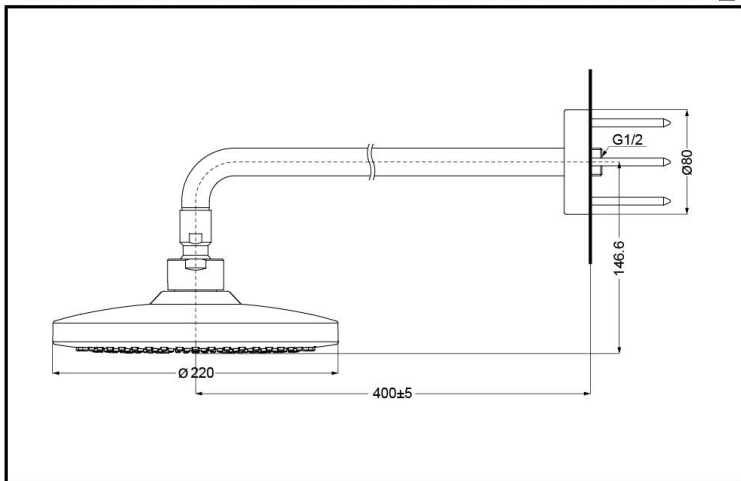

TBW01004BA/TBW01004BB#MBL/TBW01004C 埋墙式花洒(G系列)