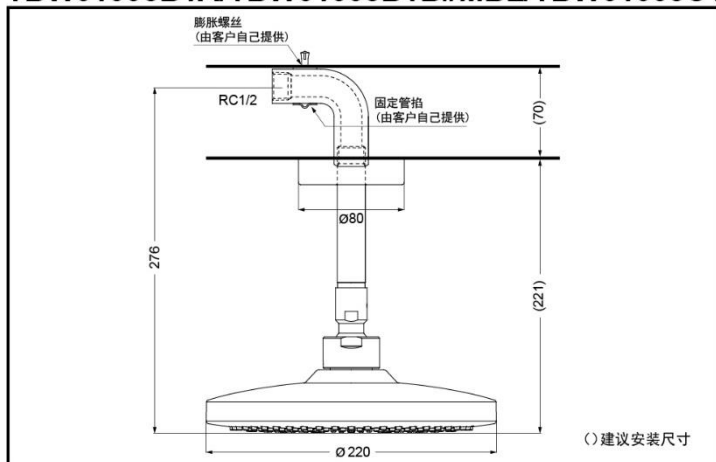

TBW01003B1A/TBW01003B1B#MBL/TBW01003C1 顶置式花洒(G系列)

*TOTO公司保留对其产品规格和尺寸更改的权利。届时，恕不另行通知。