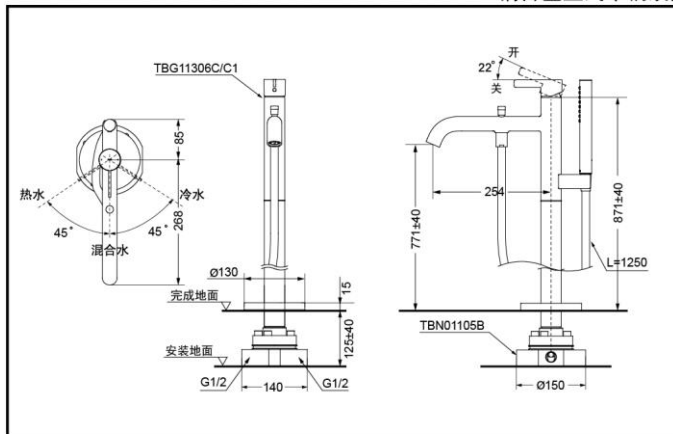

产品特点

- 设计简洁，美观大方。
- 流畅的造型，尽显高贵品质。

产品规格

水效等级：3级(仅限花洒)
TBG11306C
TBG11306C#MBL

水效等级：2级(仅限花洒)
TBG11306C1
TBG11306C#MBL

进水要求：
0.05MPa(动压)~1.0MPa(动压)
推荐：0.1-0.5MPa(动压)

舒适耐用
水嘴阀芯

动能水珠
淋浴技术

节水技术

※仅TBG11306C1

镀铬

哑光黑 #MBL

TBG11306C/TBG11306C1+TBN01105B 铜合金立式单柄双控浴缸水嘴 (GF系列)

*TOTO公司保留对其产品规格和尺寸更改的权利。届时，恕不另行通知。

其它

产品系列：GF系列