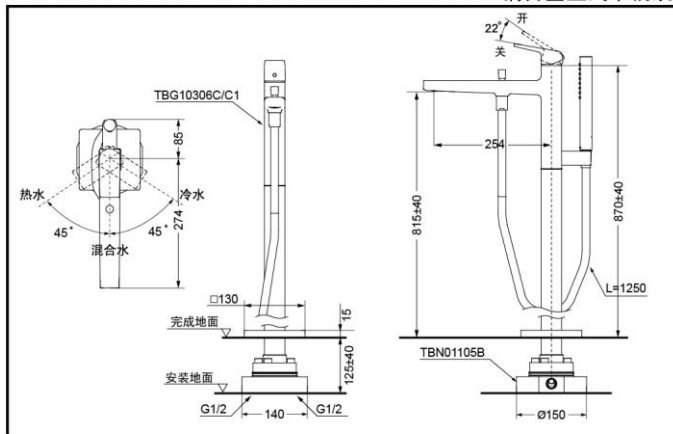

产品特点

- 设计简洁，美观大方。
- 流畅的造型，尽显高贵品质。

产品规格

水效等级：3级(仅限花洒)
TBG10306C
TBG10306C#MBL

水效等级：2级(仅限花洒)
TBG10306C1
TBG10306C#MBL

进水要求：
0.05MPa(动压)~1.0MPa(动压)
推荐：0.1-0.5MPa(动压)

舒适耐用
水嘴阀芯

动能水珠
淋浴技术

节水技术

※仅TBG10306C1

镀铬

哑光黑 #MBL

TBG10306C/TBG10306C1+TBN01105B 铜合金立式单柄双控浴缸水嘴 (GB系列)

*TOTO公司保留对其产品规格和尺寸更改的权利。届时，恕不另行通知。

其它

产品系列：GB系列