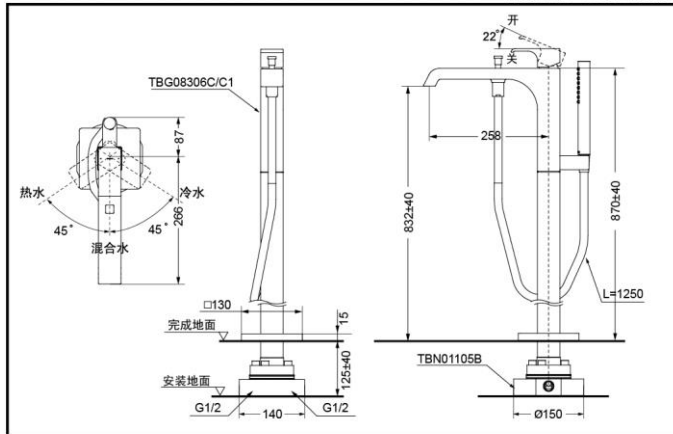

产品特点

- 设计简洁，美观大方。
- 流畅的造型，尽显高贵品质。

产品规格

水效等级：3级(仅限花洒)
TBG08306C
TBG08306C#PBR

水效等级：2级(仅限花洒)
TBG08306C1
TBG08306C1#PBR

进水要求：
0.05MPa(动压)~1.0MPa(动压)
推荐：0.1-0.5MPa(动压)

舒适耐用
水嘴阀芯

动能水珠
淋浴技术

节水技术

※仅TBG08306C1

镀铬

抛光铜色 #PBR

TBG08306C/TBG08306C1+TBN01105B 铜合金立式单柄双控浴缸水嘴 (GC系列)

*TOTO公司保留对其产品规格和尺寸更改的权利。届时，恕不另行通知。

其它

产品系列：GC系列