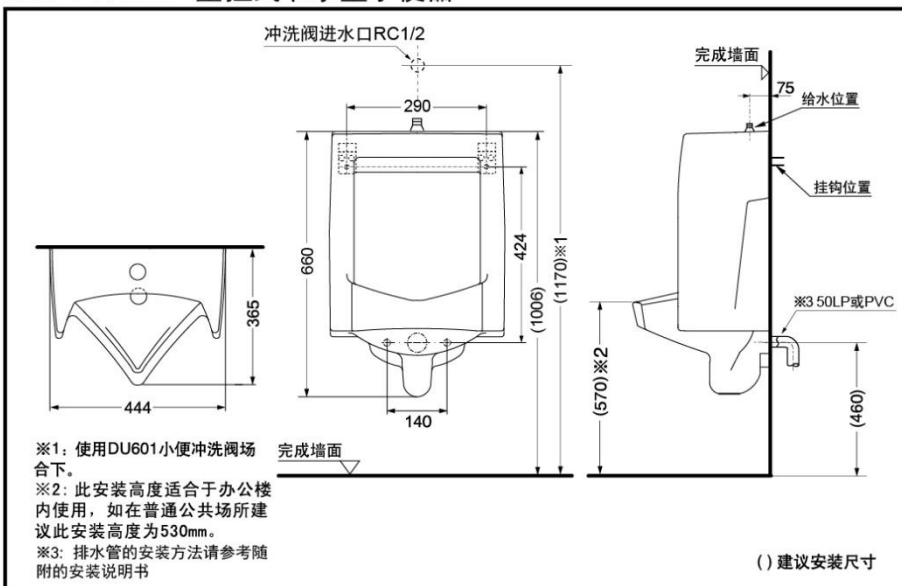

UW447JB#W

产品特点

- 仅1.5L水冲洗，节水环保。
- 整体设计简洁大方。

产品规格

产品尺寸：444×365×660mm
 冲洗水量：1.5L
 水效等级：2级

其它

推荐搭配：

DU601RR; DUE110BK/PBK

UW447JB 壁挂式节水型小便器

* TOTO公司保留对其产品规格和尺寸更改的权利。届时，恕不另行通知。