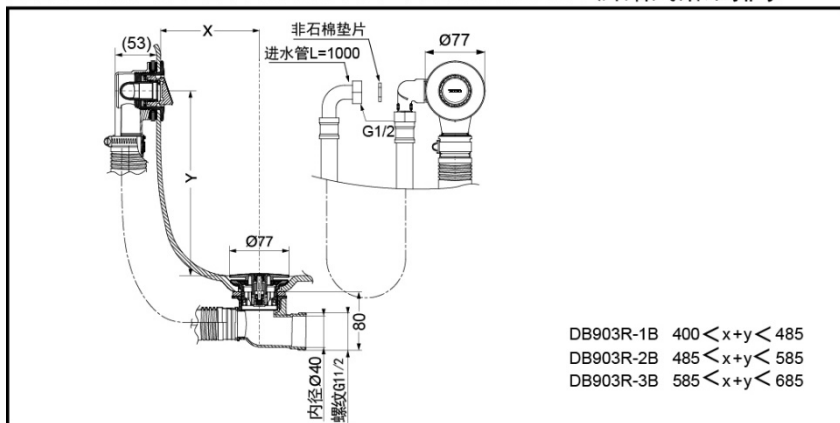

TOTO

脚踏式浴缸排水金具 (带吐水功能)

DB903R-1A/1B

DB903R-2A/2B

DB903R-3A/3B

产品特点

- 外观简约，轻薄。
- 商标采用激光打印的方法制作，时尚感强。
- 多功能使用兼具龙头和溢水的能力，更加方便。

DB903R-1A DB903R-2A DB903R-3A 脚踏式浴缸排水

* TOTO公司保留对其产品规格和尺寸更改的权利。届时，恕不另行通知。

DB903R-1B DB903R-2B DB903R-3B 脚踏式浴缸排水

* TOTO公司保留对其产品规格和尺寸更改的权利。届时，恕不另行通知。

东陶(中国)有限公司 www.toto.com.cn

产品规格

产品尺寸：见图纸

其它

推荐搭配：

只可搭配TBG05301B使用
排水连接管：NTX0200