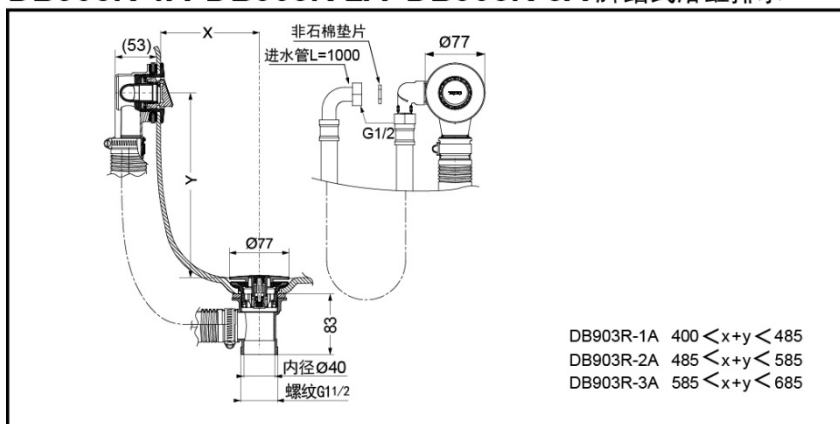

TOTO

脚踏式浴缸排水金具 (带吐水功能)

DB903R-1A/1B

DB903R-2A/2B

DB903R-3A/3B

产品特点

- 外观简约，轻薄。
- 商标采用激光打印的方法制作，时尚感强。
- 多功能使用兼具龙头和溢水的能力，更加方便。

DB903R-1A DB903R-2A DB903R-3A 脚踏式浴缸排水

* TOTO公司保留对其产品规格和尺寸更改的权利。届时，恕不另行通知。

DB903R-1B DB903R-2B DB903R-3B 脚踏式浴缸排水

* TOTO公司保留对其产品规格和尺寸更改的权利。届时，恕不另行通知。

东陶(中国)有限公司 www.toto.com.cn

产品规格

产品尺寸：见图纸

其它

推荐搭配：

只可搭配TBG05301B使用
排水连接管：NTX0200