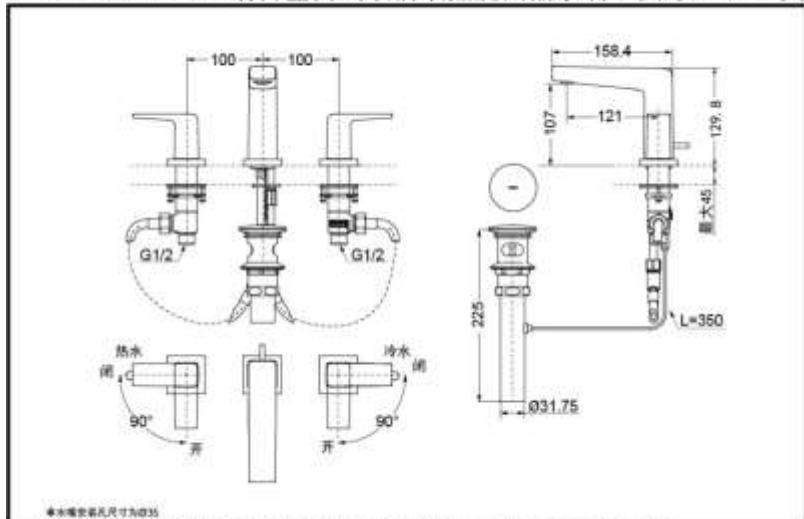

TLG10201BA
(含排水配件)

TLG10201BA

产品特点

- 外形美观，大方。
- 优美的造型，尽显高贵品质。
- 安装简单，使用方便。
- 独特的气泡吐水技术，出水流畅，水流劲中带柔。节水的同时，更带来舒适体验。

产品规格

进水要求：0.05Mpa(动压) ~ 1.0Mpa(静压)
水效等级：1级
吐水口：带起泡器

TLG10201BA 铜合金台式双柄双控洗面器水嘴(8英寸) (GB系列)

其它

产品系列：GB系列

• TOTO公司保留对其产品规格和尺寸更改的权利。届时，恕不另行通知。