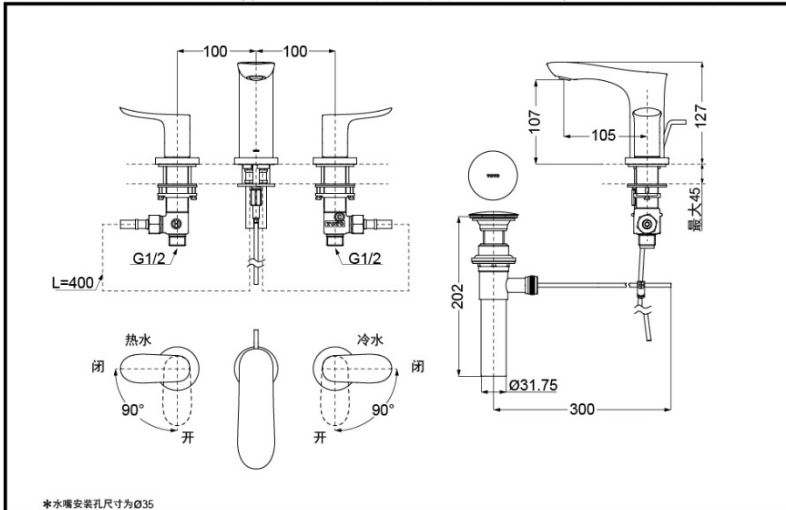

## 铜合金台式双柄双控 洗面器水嘴

TLG01201BB  
(含排水)

TLG01201BB

### 产品规格

进水要求：0.05MPa（动压）~ 1.0MPa（静压）  
水效等级：1级  
吐水口：带起泡器

TLG01201BB 铜合金台式双柄双控洗面器水嘴(8英寸)(GO系列)

\*TOTO公司保留对其产品规格和尺寸更改的权利。届时，恕不另行通知。