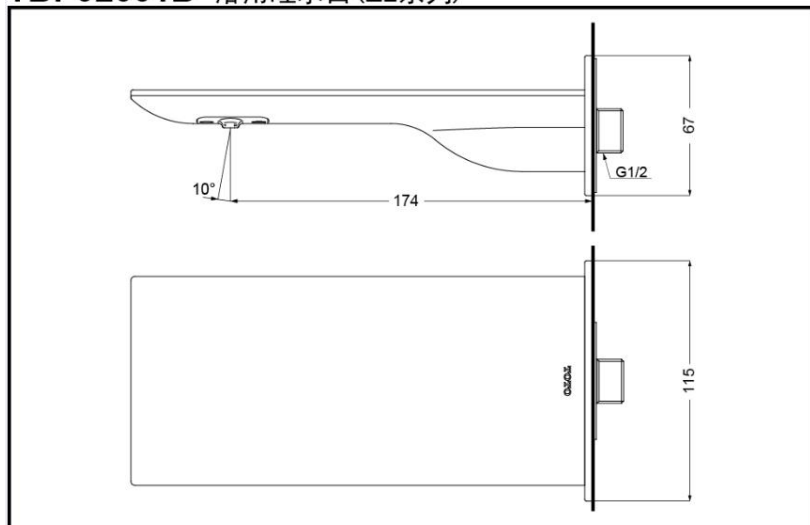

TBP02001B

产品特点

- 外形美观，大方。
- 优美的曲线，宽幅水流，尽显高贵品质。
- 安装简单，使用方便。

TBP02001B 浴用吐水口 (ZL系列)

* TOTO公司保留对其产品规格和尺寸更改的权利。届时，恕不另行通知。

产品规格

进水要求:

0.05MPa(动压)~1.0MPa(静压)