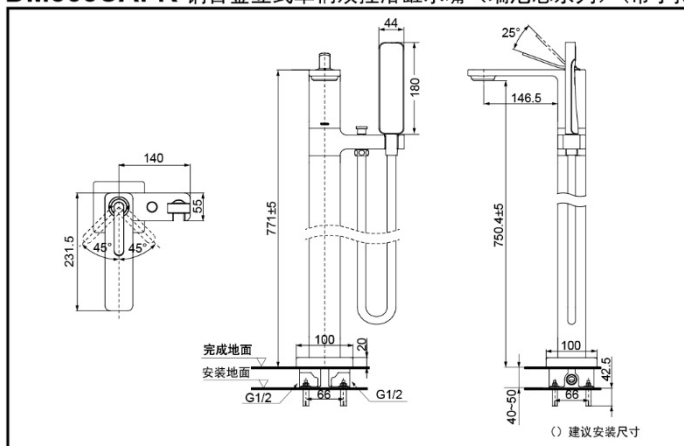

TOTO

独立浴缸用混合水龙头

DM365CAFR

手持花洒
气泡吐水
技术

DM365CAFR 铜合金立式单柄双控浴缸水嘴（瑞尼思系列）（带手持花洒）

*TOTO公司保留对其产品规格和尺寸更改的权利。届时，恕不另行通知。

*TOTO公司保留对其产品规格和尺寸更改的权利。届时，恕不另行通知

DM365CAFR

产品特点

- 新设计立式浴缸用水龙头，整体外观简约、庄重、线条优美。
- 采用高品质镜面加工工艺，更显奢华。
- 操作简单、灵活、手感舒适，使用方便。
- 手持花洒气泡吐水技术，节水效果更明显；富含泡沫的水流，带来舒适淋浴体验。

产品规格

进水要求：

0.05MPa(动压)~1MPa(静压)

水效等级：3级（仅花洒）

其他

产品系列：瑞尼思系列