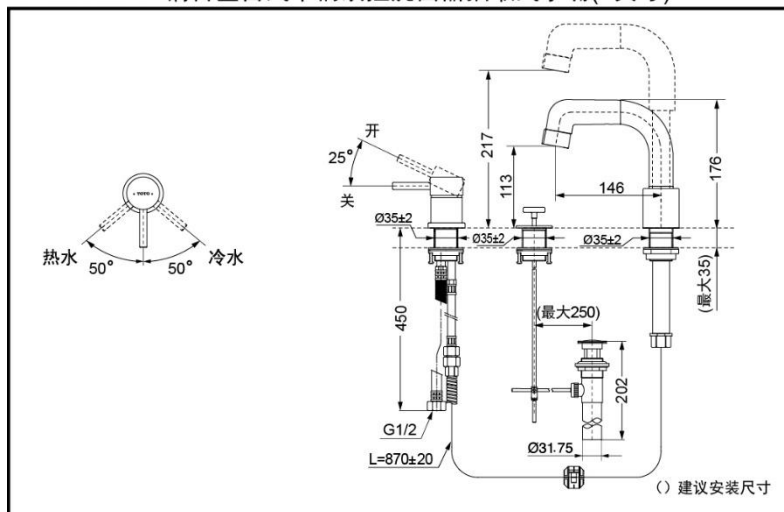

DL358CN

产品特点

- 外观为简洁紧凑的圆柱体,蕴涵着非凡不朽的典雅。
- 极简外观设计却实现了很大的卫浴功能。
- 可抽出式花洒头,使用更加随心所欲。

DL358CN 铜合金台式单柄双控洗面器抽取式水嘴(8英寸)

产品规格

进水要求:

0.05MPa(动压) ~ 0.75MPa(静压)

水效等级: 1级

*TOTO公司保留对其产品规格和尺寸更改的权利。届时,恕不另行通知