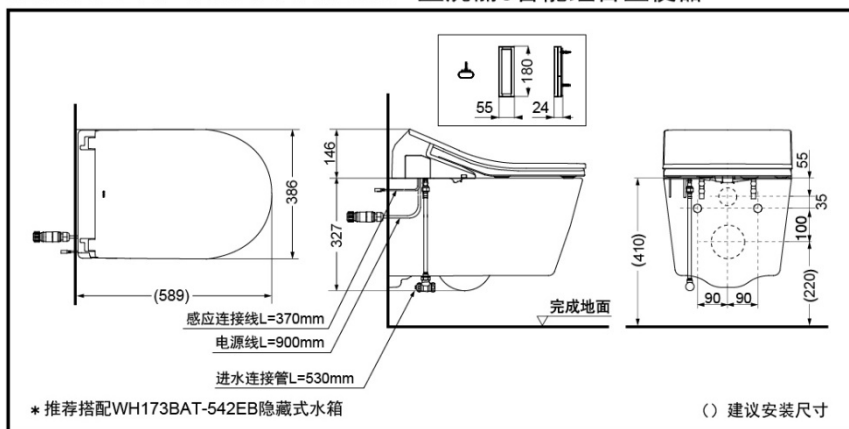

TOTO

卫洗丽®智能组合坐便器

内壁
易洁
结构
设计

纳米
抗污
釉面
技术

360°漩
涡式冲
洗技术

便器
内壁
电解
水除
菌技
术

便器
内壁
喷雾
防污
技术

节水
技术

便器自
动冲洗
技术

除臭
技术

便盖
保温
技术

CW542EB+TCF795C2CS 卫洗丽®智能组合坐便器

* TOTO公司保留对其产品规格和尺寸更改的权利。届时，恕不另行通知。

坐便器: CW542EB
卫洗丽: TCF795C2CS

产品特点

- 3.0/4.5L双档自动冲洗，使用便捷，节水环保。
- 卫洗丽的电源、进水管隐藏式设计，美观、简洁。
- 采用智洁技术，超越纳米尺度的超平滑表面，不给污垢以容纳的空隙，污垢难以黏附，清洁更为轻松。不必使用过多的水和清洁剂。

产品规格

产品尺寸: 386x589x473mm
名义用水量: 3.5L
双档冲洗: 3.0/4.5L
水效等级: 3级
坐便器水效等级: 1级
排水方式: 后排水
坑距: H=220mm
进水要求:
0.05MPa(动压)~0.75MPa(静压)
电源: 220V(50Hz)
额定功率: 826W
最大功率: 1437W
温水加热方式: 瞬间式
操作方式: 遥控器

其它

推荐搭配:
自动感应隐藏式水箱:
WH173BAT-542EB
水箱面板: MB175M