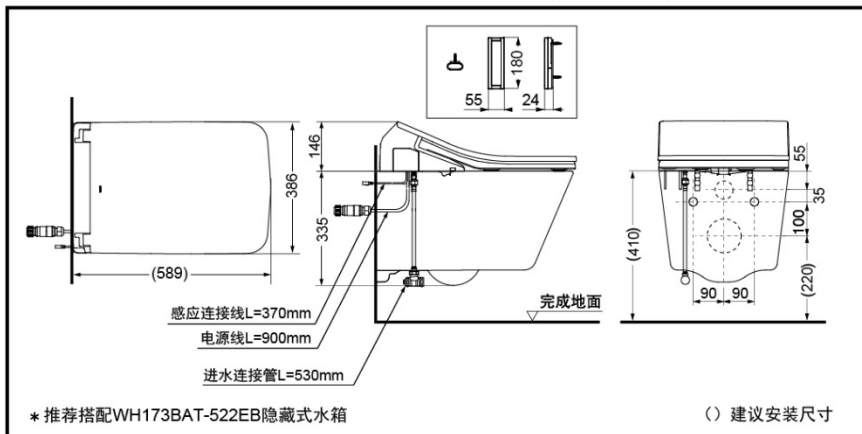

CW522EB+TCF797C2CS 卫洗丽®智能组合坐便器

* TOTO公司保留对其产品规格和尺寸更改的权利。届时，恕不另行通知。

坐便器: CW522EB
卫洗丽: TCF797C2CS

产品特点

- 3.0/4.5L双档自动冲洗, 使用便捷, 节水环保。
- 卫洗丽的电源、进水管隐藏式设计, 美观、简洁。
- 采用智洁技术, 超越纳米尺度的超平滑表面, 不给污垢以容纳的空隙, 污垢难以黏附, 清洁更为轻松。不必使用过多的水和清洁剂。

产品规格

产品尺寸: 386x589x481mm
名义用水量: 3.5L
双档冲洗: 3.0/4.5L
水效等级: 3级
坐便器水效等级: 1级
排水方式: 后排水
坑距: H=220mm
进水要求:
0.05MPa(动压)~0.75MPa(静压)
电源: 220V(50Hz)
额定功率: 832W
最大功率: 1444W
温水加热方式: 瞬间式
操作方式: 遥控器

其它

推荐搭配:
自动感应隐藏式水箱:
WH173BAT-522EB
水箱面板: MB171M