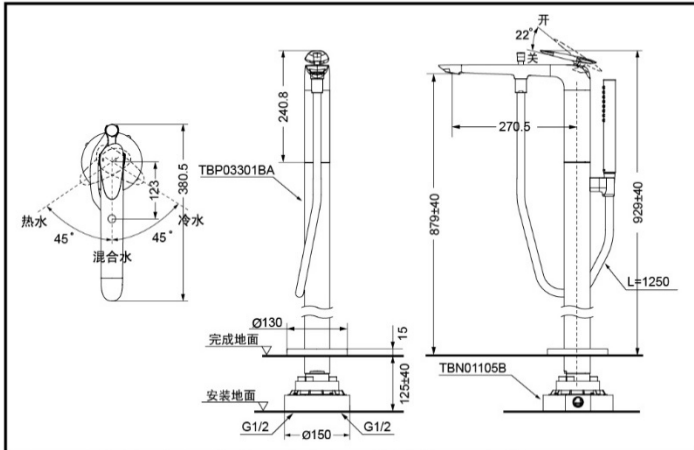

TOTO

铜合金立式单柄双控 浴缸水嘴

TBP03301BA

TBN01105B

产品特点

- 外形美观，大方。
- 优美曲线，尽显高贵品质。
- 安装简单，使用方便

产品规格

进水要求：0.05Mpa(动压) ~ 1.0Mpa(静压)
水效等级：2级（仅花洒）

TBP03301BA+TBN01105B 铜合金立式单柄双控浴缸水嘴（ZA系列）（带手持花洒）

*TOTO公司保留对其产品规格和尺寸更改的权利。届时，恕不另行通知。

其它

产品系列：ZA系列