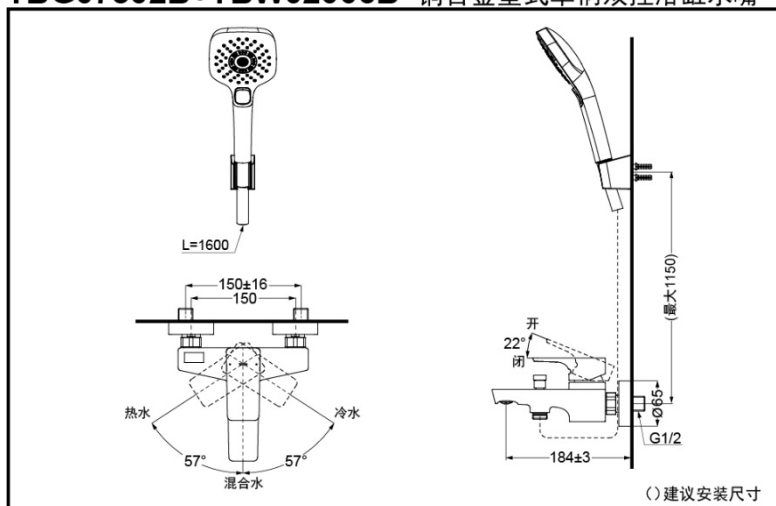

TOTO

铜合金壁式单柄双控 浴缸水嘴

TBG07302B

TBW02006B

TBG07302B
TBW02006B

产品特点

- ●外形美观，大方。
- ●优美的造型，尽显高贵品质。
- ●安装简单，使用方便。

产品规格

进水要求：0.05Mpa(动压) ~
1.0Mpa(静压)
水效等级：2级 (手持花洒)

其它

产品系列：GE系列
推荐搭配：G系列手持花洒

TBG07302B+TBW02006B 铜合金壁式单柄双控浴缸水嘴 (GE系列)

*TOTO公司保留对其产品规格和尺寸更改的权利。届时，恕不另行通知。

东陶(中国)有限公司 www.toto.com.cn