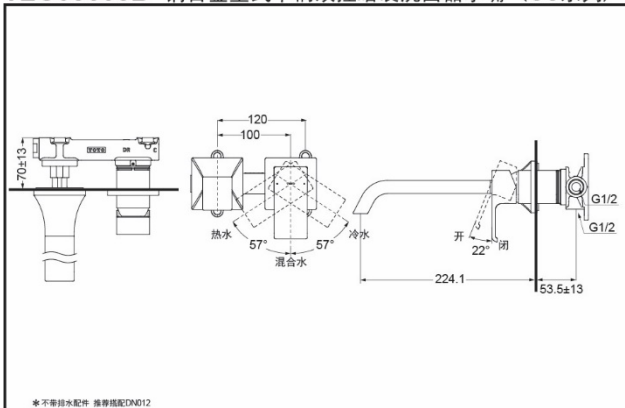

TLG08308B 铜合金壁式单柄双控暗装洗面器水嘴 (GC系列)

*TOTO公司保留对其产品规格和尺寸更改的权利。届时，恕不另行通知。

东陶(中国)有限公司 www.toto.com.cn

TLG08307B

TLG08308B

产品特点

- ●外形美观，大方。
- ●古典的造型，宽幅水流，尽显高贵品质。
- ●安装简单，使用方便。
- ●独特的气泡吐水技术，出水流畅，水流劲中带柔。节水的同时，更带来舒适体验。

产品规格

进水要求：0.05Mpa(动压) ~ 1.0Mpa(静压)
水效等级：1级
吐水口：带起泡器

其它

产品系列：GC系列