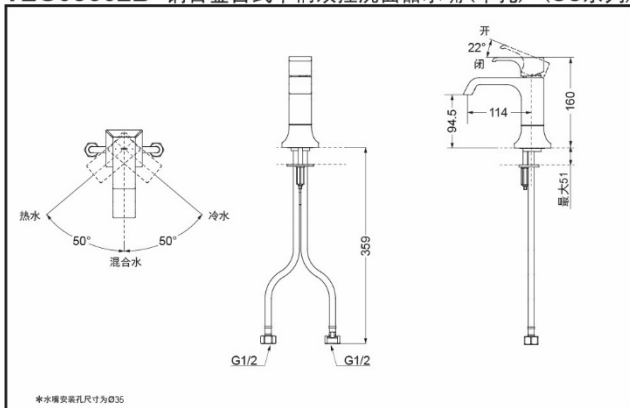

TLG08302B 铜合金台式单柄双控洗面器水嘴(单孔) (GC系列)

*TOTO公司保留对其产品规格和尺寸更改的权利。届时，恕不另行通知。

东陶(中国)有限公司 www.toto.com.cn

TLG08301B
TLG08302B

产品特点

- ●外形美观，大方。
- ●古典的造型，宽幅水流，尽显高贵品质。
- ●安装简单，使用方便。
- ●独特的气泡吐水技术，出水流畅，水流劲中带柔。节水的同时，更带来舒适体验。

产品规格

进水要求: 0.05Mpa(动压) ~ 1.0Mpa(静压)
水效等级: 1级
吐水口: 带起泡器

其它

产品系列: GC系列