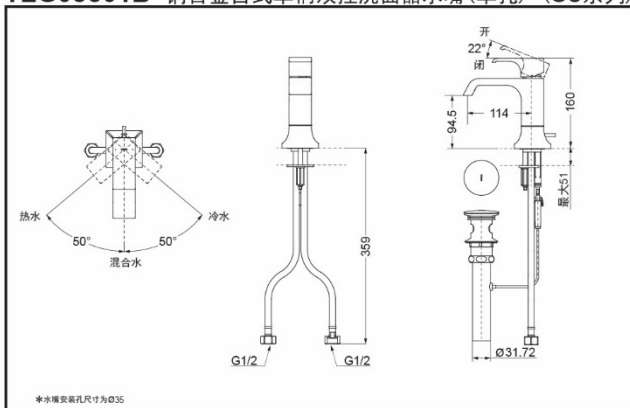

## 铜合金台式单柄双控 洗面器水嘴 (单孔)

TLG08301B  
(含排水配件)

TLG08302B  
(不含排水配件)

舒芯技术

超级节水

reddot award 2019  
winner

TLG08301B 铜合金台式单柄双控洗面器水嘴(单孔) (GC系列)

\*TOTO公司保留对其产品规格和尺寸更改的权利。届时，恕不另行通知。