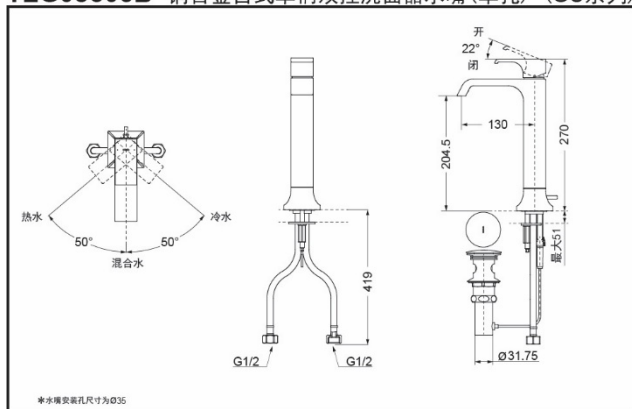

其它

产品系列: GC系列

TLG08305B 铜合金台式单柄双控洗面器水嘴(单孔) (GC系列)

*TOTO公司保留对其产品规格和尺寸更改的权利。届时，恕不另行通知。