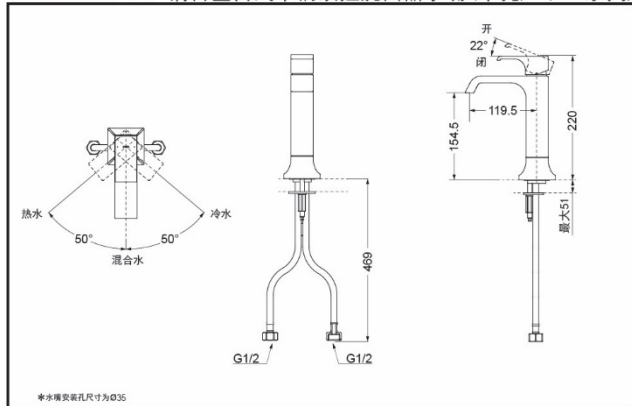

### 其它

产品系列：GC系列

TLG08303B 铜合金台式单柄双控洗面器水嘴（单孔）（GC系列）

\*TOTO公司保留对其产品规格和尺寸更改的权利。届时，恕不另行通知。

TLG08304B 铜合金台式单柄双控洗面器水嘴（单孔）（GC系列）

\*TOTO公司保留对其产品规格和尺寸更改的权利。届时，恕不另行通知。

东陶(中国)有限公司 www.toto.com.cn