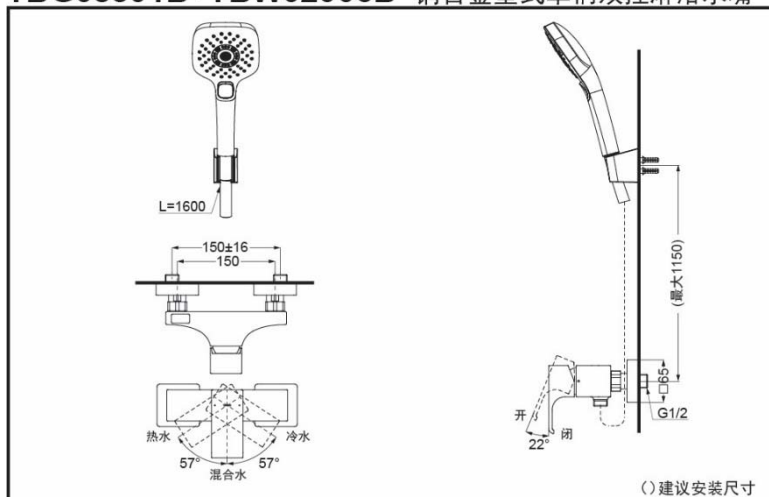

TBG08301B+TBW02006B 铜合金壁式单柄双控淋浴水嘴 (GC系列)

*TOTO公司保留对其产品规格和尺寸更改的权利。届时，恕不另行通知。

其它

产品系列：GC系列
推荐搭配：G系列手持花洒