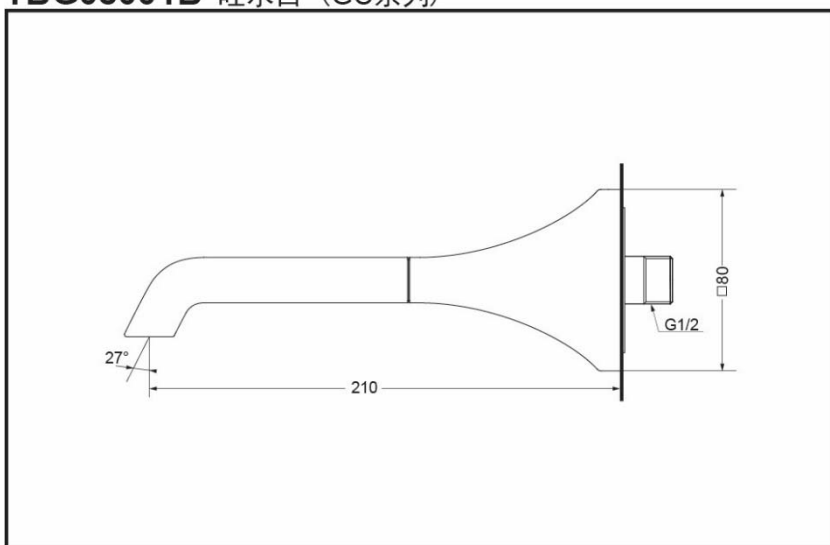

TBG08001B 吐水口 (GC系列)

* TOTO公司保留对其产品规格和尺寸更改的权利。届时，恕不另行通知。

东陶(中国)有限公司 www.toto.com.cn