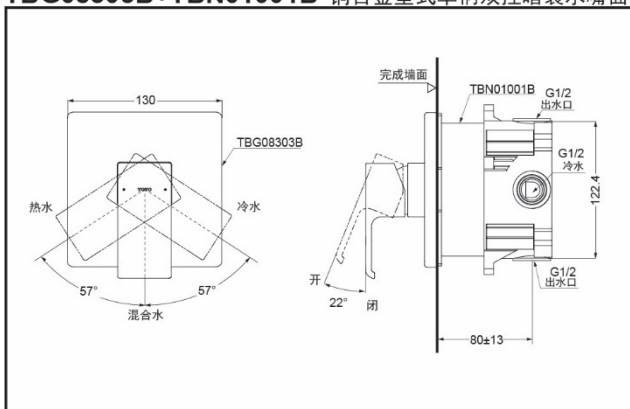

## 铜合金壁式单柄双控暗装水嘴面板 (含阀体) + 埋入盒装本体部

TBG08303B  
(开闭切换)

TBG08304B  
(开闭切换/两种出水切换)

埋入盒装本体部  
TBN01001B

埋入盒装本体部  
TBN01001B

舒芯技术

百灵盒

TBG08303B+TBN01001B 铜合金壁式单柄双控暗装水嘴面板+阀体 (GC系列)