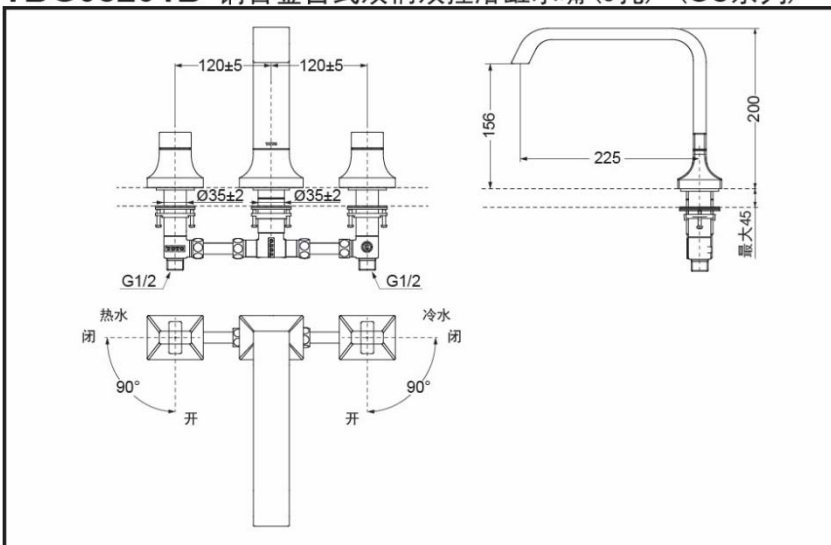

TBG08201B 铜合金台式双柄双控浴缸水嘴(3孔) (GC系列)

*TOTO公司保留对其产品规格和尺寸更改的权利。届时，恕不另行通知。

东陶(中国)有限公司 www.toto.com.cn

其它

产品系列：GC系列