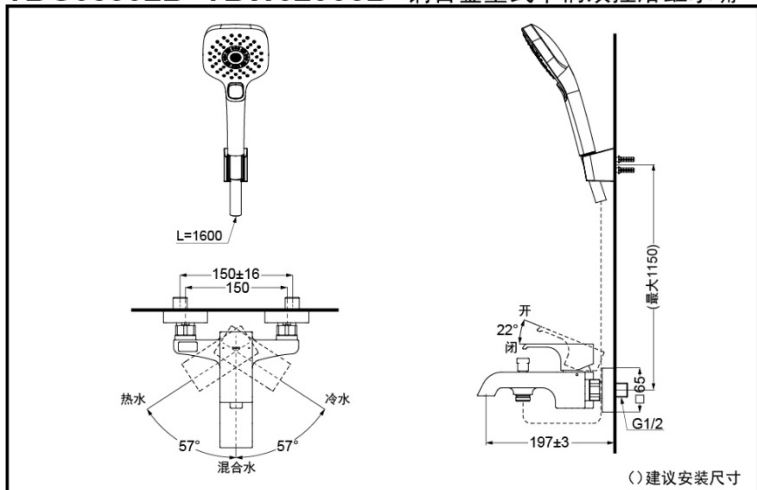

TOTO

铜合金壁式单柄双控 浴缸水嘴

TBG08302B

TBW02006B

舒适耐用
水嘴阀芯

TBG08302B
TBW02006B

产品特点

- ●外形美观，大方。
- ●古典的造型，尽显高贵品质。
- ●安装简单，使用方便。

产品规格

进水要求：0.05Mpa(动压) ~
1.0Mpa(静压)
水效等级：2级（手持花洒）

TBG08302B+TBW02006B 铜合金壁式单柄双控浴缸水嘴（GC系列）

*TOTO公司保留对其产品规格和尺寸更改的权利。届时，恕不另行通知。

其它

产品系列：GC系列
推荐搭配：G系列手持花洒