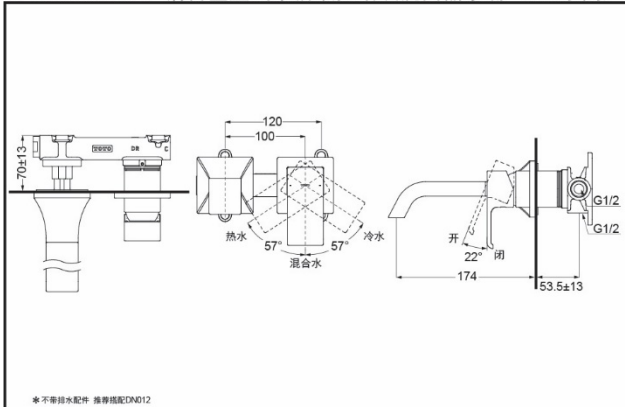

## 铜合金壁式单柄双控 暗装水嘴

TLG08307B  
(不含排水配件)

(短款)

TLG08308B  
(不含排水配件)

(长款)

舒芯技术

超级节水

TLG08307B 铜合金壁式单柄双控暗装洗面器水嘴 (GC系列)