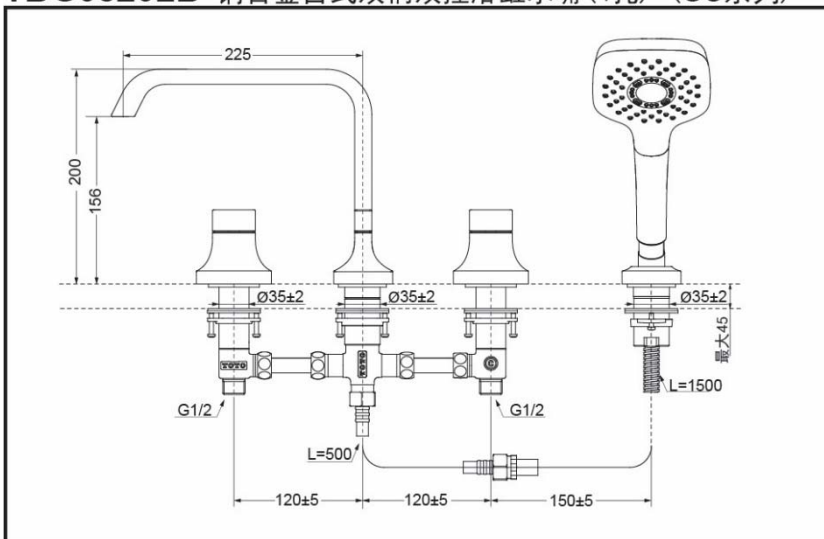

TBG08202B 铜合金台式双柄双控浴缸水嘴(4孔) (GC系列)

* TOTO公司保留对其产品规格和尺寸更改的权利。届时，恕不另行通知。

东陶(中国)有限公司 www.toto.com.cn