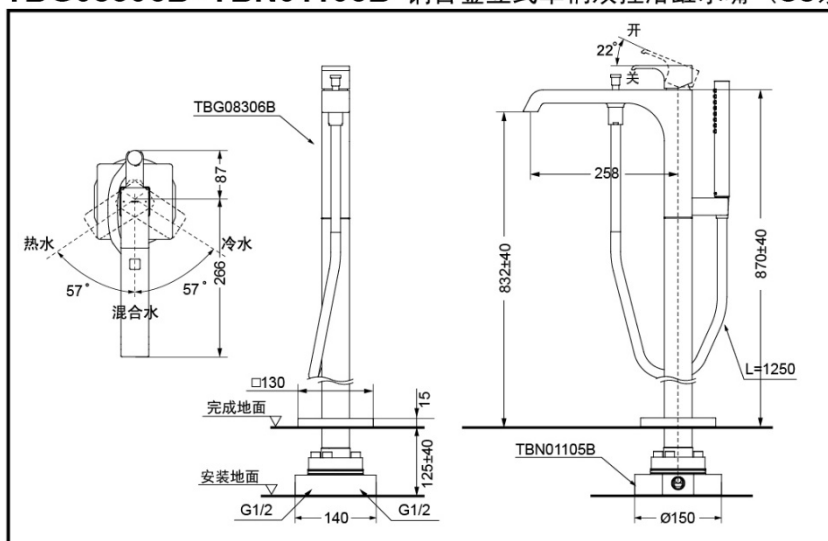

TBG08306B+TBN01105B 铜合金立式单柄双控浴缸水嘴 (GC系列)

* TOTO公司保留对其产品规格和尺寸更改的权利。届时，恕不另行通知。

东陶(中国)有限公司 www.toto.com.cn

其它

产品系列：GC系列