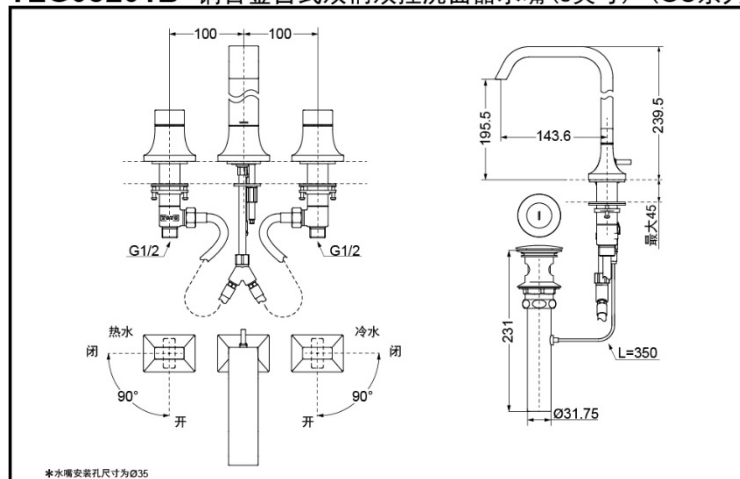

其它

产品系列: GC系列

TLG08201B 铜合金台式双柄双控洗面器水嘴 (8英寸) (GC系列)

*TOTO公司保留对其产品规格和尺寸更改的权利。届时，恕不另行通知。

东陶(中国)有限公司 www.toto.com.cn