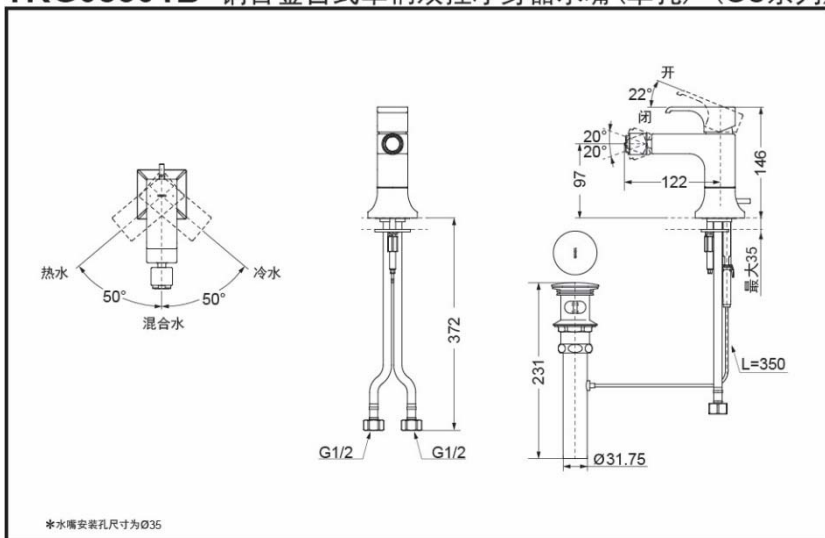

TRG08301B 铜合金台式单柄双控净身器水嘴(单孔) (GC系列)

*TOTO公司保留对其产品规格和尺寸更改的权利。届时，恕不另行通知。

东陶(中国)有限公司 www.toto.com.cn

其它

产品系列: GC系列