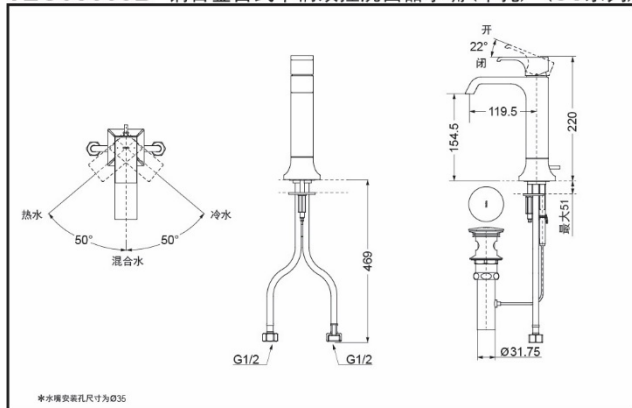

TOTO

铜合金台式单柄双控 洗面器水嘴（单孔）

TLG08303B
(含排水配件)

TLG08304B
(不含排水配件)

舒芯技术

超级节水

reddot award 2019
winner

产品特点

- ●外形美观，大方。
- ●古典的造型，宽幅水流，尽显高贵品质。
- ●安装简单，使用方便。
- ●独特的气泡吐水技术，出水流畅，水流劲中带柔。节水的同时，更带来舒适体验。

产品规格

进水要求：0.05Mpa(动压) ~ 1.0Mpa(静压)
水效等级：1级
吐水口：带起泡器

其它

产品系列：GC系列

TLG08303B 铜合金台式单柄双控洗面器水嘴（单孔）（GC系列）

*TOTO公司保留对其产品规格和尺寸更改的权利。届时，恕不另行通知。