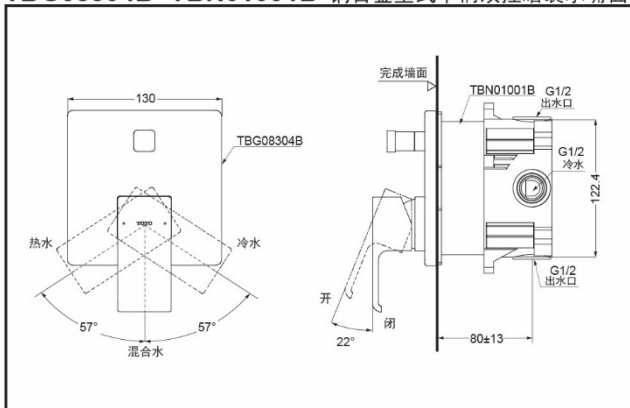

*TOTO公司保留对其产品规格和尺寸更改的权利。届时，恕不另行通知。

东陶(中国)有限公司 www.toto.com.cn

TBG08303B
TBG08304B

产品特点

- ●外形美观，大方。
- ●古典的造型，尽显高贵品质。
- ●安装简单，使用方便。

产品规格

进水要求: 0.05MPa (动压) ~ 1.0MPa (静压)

其它

产品系列: GC系列
推荐搭配: GC系列花洒组合