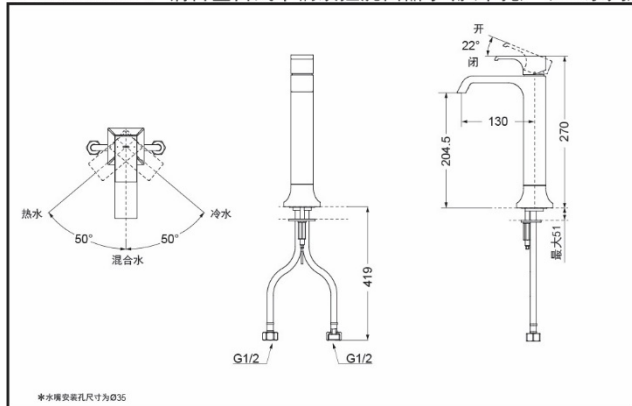

### 其它

产品系列: GC系列

TLG08305B 铜合金台式单柄双控洗面器水嘴(单孔) (GC系列)

\*TOTO公司保留对其产品规格和尺寸更改的权利。届时，恕不另行通知。

TLG08306B 铜合金台式单柄双控洗面器水嘴(单孔) (GC系列)

\*TOTO公司保留对其产品规格和尺寸更改的权利。届时，恕不另行通知。

东陶(中国)有限公司 www.toto.com.cn