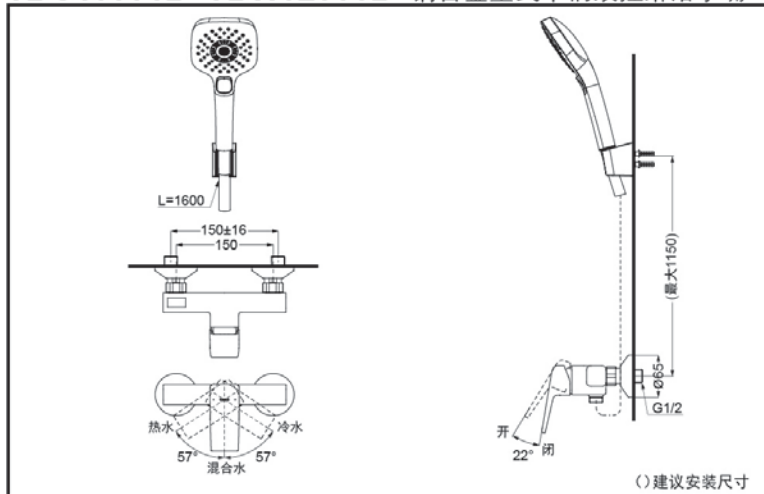

TOTO

铜合金壁式单柄双控 淋浴水嘴

TBG10301B

TBW02006B

TBG10301B
TBW02006B

舒芯技术

产品特点

- 外形美观，大方。
- 优美的造型，尽显高贵品质。
- 安装简单，使用方便。

产品规格

进水要求：0.05Mpa(动压) ~
1.0Mpa(静压)
水效等级：2级（手持花洒）

其它

产品系列：GB系列
推荐搭配：G系列手持花洒

TBG10301B+TBW02006B 铜合金壁式单柄双控淋浴水嘴（GB系列）

*TOTO公司保留对其产品规格和尺寸更改的权利。届时，恕不另行通知。

东陶(中国)有限公司 www.toto.com.cn