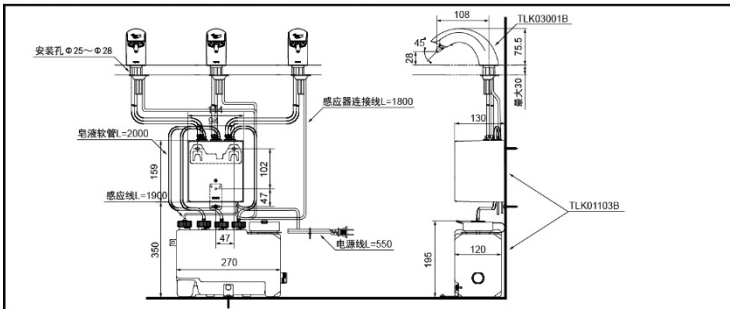

TLK03001B

TLK01101B (适配1个吐皂口)

TLK01102B (适配2个吐皂口)

TLK01103B (适配3个吐皂口)

自动感应

TLK03001B+TLK01101B 自动感应皂液器 (交流电)

TLK03001B+TLK01102B 自动感应皂液器 (交流电)

TLK03001B+TLK01103B 自动感应皂液器 (交流电)

### 产品规格

感知距离: 130~200mm

皂液吐出量: 1.2g

皂液箱容量: 约3L

电源: AC100~240V

额定功率:

TLK01101B: 4W

TLK01102B: 6.5W