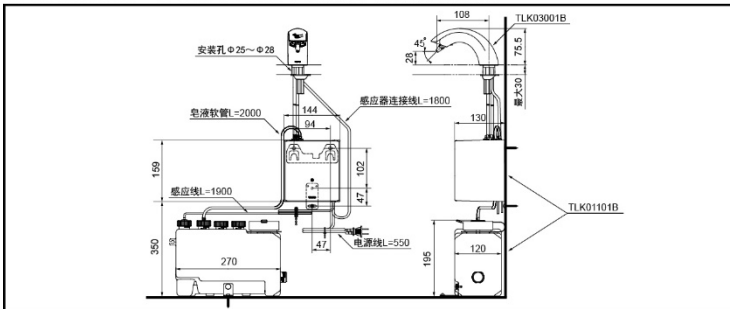

TLK03001B

TLK01101B (适配1个吐皂口)

TLK01102B (适配2个吐皂口)

TLK01103B (适配3个吐皂口)

自动感应

TLK03001B+TLK01101B 自动感应皂液器 (交流电)

TLK03001B+TLK01102B 自动感应皂液器 (交流电)

TLK03001B+TLK01103B 自动感应皂液器 (交流电)

### 产品规格

感知距离: 130~200mm

皂液吐出量: 1.2g

皂液箱容量: 约3L

电源: AC100~240V

额定功率:

TLK01101B: 4W

TLK01102B: 6.5W