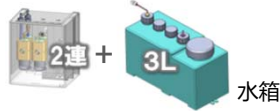

TLK03001B

TLK01101B (适配1个吐皂口)

TLK01102B (适配2个吐皂口)

TLK01103B (适配3个吐皂口)

自动感应

TLK03001B+TLK01101B 自动感应皂液器 (交流电)

TLK03001B+TLK01102B 自动感应皂液器 (交流电)

TLK03001B+TLK01103B 自动感应皂液器 (交流电)