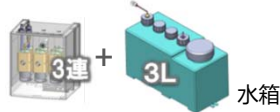

TLK03001B

TLK01101B (适配1个吐皂口)

TLK01102B (适配2个吐皂口)

TLK01103B (适配3个吐皂口)

自动感应

TLK03001B+TLK01101B 自动感应皂液器 (交流电)

TLK03001B+TLK01102B 自动感应皂液器 (交流电)

TLK03001B+TLK01103B 自动感应皂液器 (交流电)