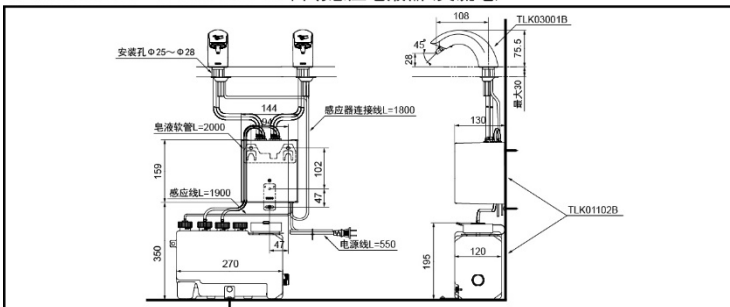

TLK03001B

TLK01101B (适配1个吐皂口)

TLK01102B (适配2个吐皂口)

TLK01103B (适配3个吐皂口)

自动感应

TLK03001B+TLK01101B 自动感应皂液器 (交流电)

TLK03001B+TLK01102B 自动感应皂液器 (交流电)

TLK03001B+TLK01103B 自动感应皂液器 (交流电)

### 产品规格

感知距离: 130~200mm

皂液吐出量: 1.2g

皂液箱容量: 约3L

电源: AC100~240V

额定功率:

TLK01101B: 4W

TLK01102B: 6.5W