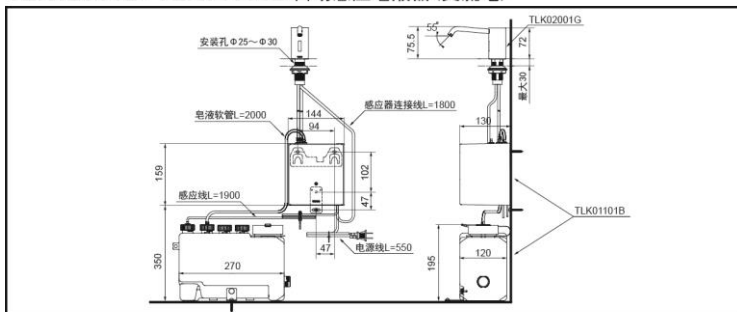

TLK02001B

TLK01101B (适配1个吐皂口)

TLK01102B (适配2个吐皂口)

TLK01103B (适配3个吐皂口)

自动感应

TLK02001B+TLK01101B 自动感应皂液器(交流电)

TLK02001B+TLK01102B 自动感应皂液器(交流电)

TLK02001B+TLK01103B 自动感应皂液器(交流电)

*TOTO公司保留对其产品规格和尺寸更改的权利。届时，恕不另行通知。

皂液器吐皂口:

TLK02001B

皂液器机能部 (含水箱):

TLK01101B

TLK01102B

TLK01103B

产品特点

- 外形设计同自动感应水嘴相称。
- 使用细致的泡沫型液体皂，少量皂液即可实现舒适清洗。
- 机能部最多可适配3个吐皂口，施工便利。

产品规格

感知距离: 130~200mm

皂液吐出量: 1.2g

皂液箱容量: 约3L

电源: AC100~240V

额定功率:

TLK01101B: 4W