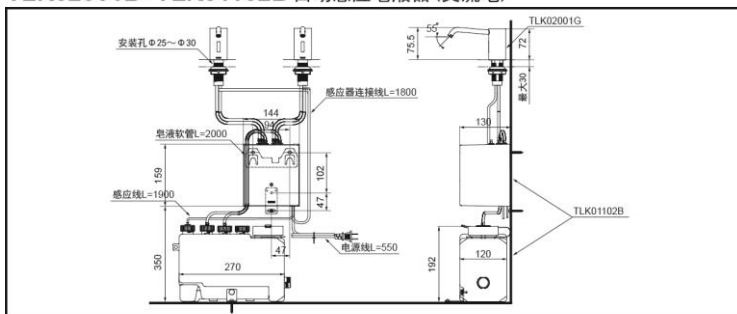

TLK02001B

TLK01101B (适配1个吐皂口)

TLK01102B (适配2个吐皂口)

TLK01103B (适配3个吐皂口)

自动感应

TLK02001B+TLK01101B 自动感应皂液器(交流电)

TLK02001B+TLK01102B 自动感应皂液器(交流电)

TLK02001B+TLK01103B 自动感应皂液器(交流电)

*TOTO公司保留对其产品规格和尺寸更改的权利。届时，恕不另行通知。

皂液器吐皂口:

TLK02001B

皂液器机能部 (含水箱):

TLK01101B

TLK01102B

TLK01103B

产品特点

- 外形设计同自动感应水嘴相称。
- 使用细致的泡沫型液体皂，少量皂液即可实现舒适清洗。
- 机能部最多可适配3个吐皂口，施工便利。

产品规格

感知距离: 130~200mm

皂液吐出量: 1.2g

皂液箱容量: 约3L

电源: AC100~240V

额定功率:

TLK01101B: 4W