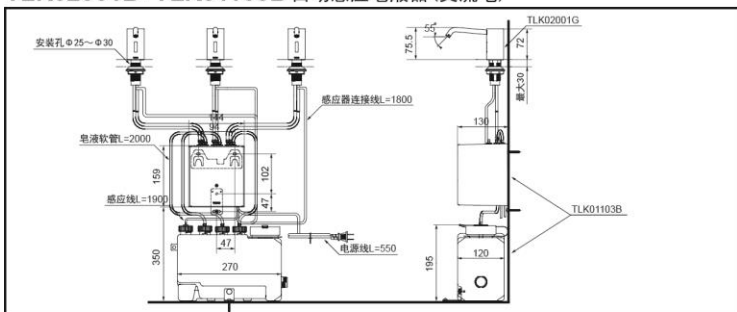

TLK02001B

TLK01101B (适配1个吐皂口)

TLK01102B (适配2个吐皂口)

TLK01103B (适配3个吐皂口)

自动感应

TLK02001B+TLK01101B 自动感应皂液器(交流电)

TLK02001B+TLK01102B 自动感应皂液器(交流电)

TLK02001B+TLK01103B 自动感应皂液器(交流电)

*TOTO公司保留对其产品规格和尺寸更改的权利。届时，恕不另行通知。

皂液器吐皂口:

TLK02001B

皂液器机能部 (含水箱):

TLK01101B

TLK01102B

TLK01103B

产品特点

- 外形设计同自动感应水嘴相称。
- 使用细致的泡沫型液体皂，少量皂液即可实现舒适清洗。
- 机能部最多可适配3个吐皂口，施工便利。

产品规格

感知距离: 130~200mm

皂液吐出量: 1.2g

皂液箱容量: 约3L

电源: AC100~240V

额定功率:

TLK01101B: 4W