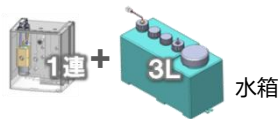

TLK02001B

TLK01101B (适配1个吐皂口)

TLK01102B (适配2个吐皂口)

TLK01103B (适配3个吐皂口)

自动感应

TLK02001B+TLK01101B 自动感应皂液器(交流电)

TLK02001B+TLK01102B 自动感应皂液器(交流电)

TLK02001B+TLK01103B 自动感应皂液器(交流电)

*TOTO公司保留对其产品规格和尺寸更改的权利。届时，恕不另行通知。

皂液器吐皂口:

TLK02001B

皂液器机能部 (含水箱):

TLK01101B

TLK01102B

TLK01103B

产品特点

- 外形设计同自动感应水嘴相称。
- 使用细致的泡沫型液体皂，少量皂液即可实现舒适清洗。
- 机能部最多可适配3个吐皂口，施工便利。

产品规格

感知距离: 130~200mm

皂液吐出量: 1.2g

皂液箱容量: 约3L

电源: AC100~240V

额定功率:

TLK01101B: 4W