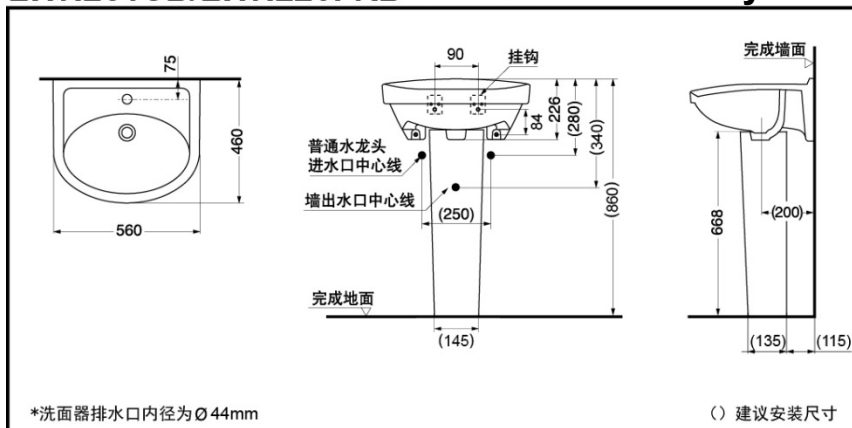

LWN251CB/LWN220FRB Pedestal Lavatory

*TOTO公司保留对其产品规格和尺寸更改的权利。届时，恕不另行通知。