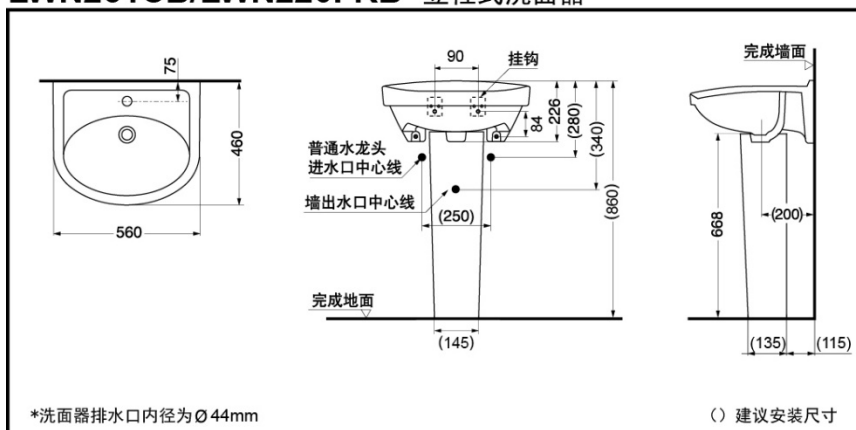

LWN251CB/LWN220FRB 立柱式洗面器

*TOTO公司保留对其产品规格和尺寸更改的权利。届时，恕不另行通知。