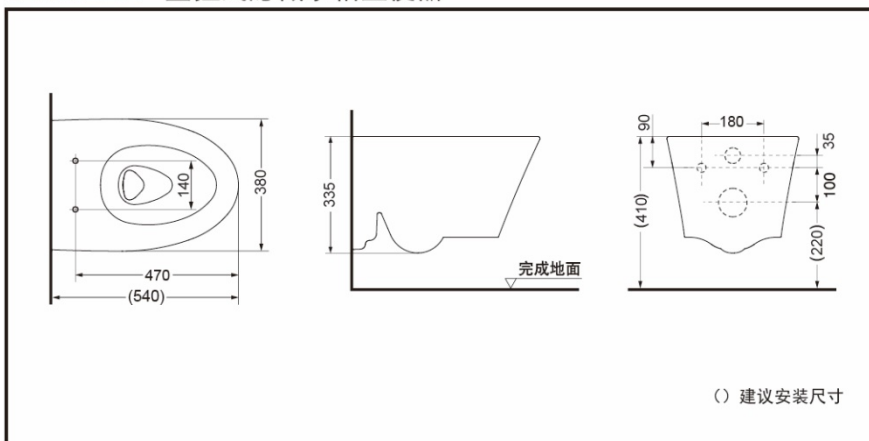

无棱
内壁

超漩冲洗

节水技术

智洁

CW822B 壁挂式隐藏水箱坐便器

* TOTO公司保留对其产品规格和尺寸更改的权利。届时，恕不另行通知。

产品特点

- 3.0/4.5L双档冲洗，节水环保。
- 采用智洁技术，超平滑表面，不给污垢以容纳的空隙，污垢难以黏附，清洁更为轻松。不必使用过多的水和清洁剂。
- 采用超漩式冲洗：漩涡式水流最大限度地发挥水流的冲洗力，强劲、干净、安静。

产品规格

产品尺寸：W380xD540xH335mm

名义用水量：3.5L

双档冲洗：3.0/4.5L

水效等级：1级

冲水方式：超漩冲洗

排水方式：后排水

坑距：H=220mm