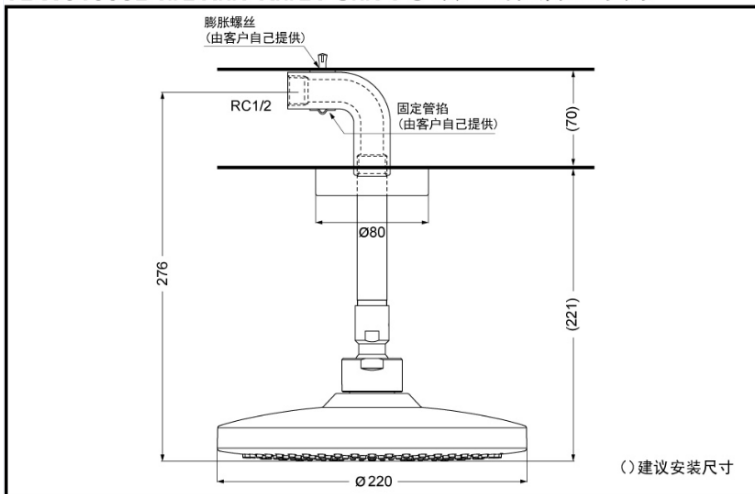

TBW01003B1#BN
 TBW01003B1#PN
 TBW01003B1#BFG
 TBW01003B1#PFG

产品特点

- 外形美观，大方。
- 优美的曲线，尽显高贵品质。
- 水型舒适，使用方便。

产品规格

产品尺寸：φ220
 进水要求：0.05Mpa(动压)
 ~0.75Mpa(静压)
 水效等级：3级

TBW01003B1
 TBW01003B1#BN/#PN/#BFG/#PFG 顶置式花洒(G系列)

*TOTO公司保留对其产品规格和尺寸更改的权利。届时，恕不另行通知。

其它

产品系列：G系列
 推荐搭配：G系列花洒组合