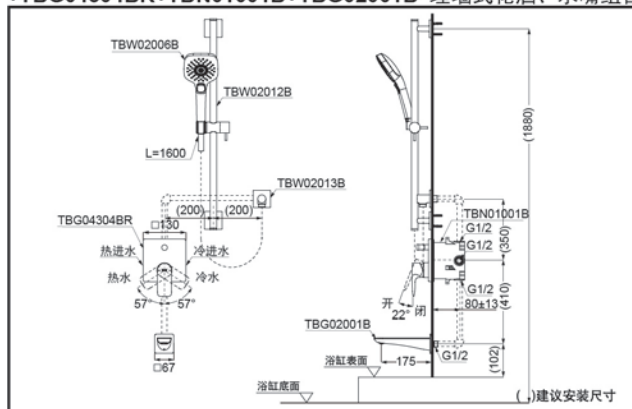

TBG04304BR
(两种出水切换, 开闭切换)

埋入盒装本体部
TBN01001B

Mini Unit

产品特点

- 设计简洁, 美观大方。
- 优美的造型, 尽显高贵品质。
- 安装简单, 使用方便。

产品规格

进水要求: 0.05MPa (动压) ~ 1.0MPa (静压)

TBG04304BR+TBN01001B 铜合金壁式单柄双控暗装水嘴面板(含阀体) (GA系列)

* TOTO公司保留对其产品规格和尺寸更改的权利。届时, 恕不另行通知。

其它

产品系列: GA系列
推荐搭配: GA系列花洒组合

**TBW02006B+TBW02012B+TBW02013B
+TBG04304BR+TBN01001B+TBG02001B 埋墙式花洒、水嘴组合 (GA系列)**

*TOTO公司保留对其产品规格和尺寸更改的权利。届时，恕不另行通知。

**TBW02004B+TBG04304BR
+TBN01001B+TBG02001B 埋墙式花洒、水嘴组合 (GA系列)**

*TOTO公司保留对其产品规格和尺寸更改的权利。届时，恕不另行通知。

**TBW02004B+TBW02006B+TBW02012B+TBW02013B+TBV02103B
+TBN01102B+TBG04304BR+TBN01001B+TBG02001B 埋墙式花洒、水嘴组合 (GA系列)**

*TOTO公司保留对其产品规格和尺寸更改的权利。届时，恕不另行通知。