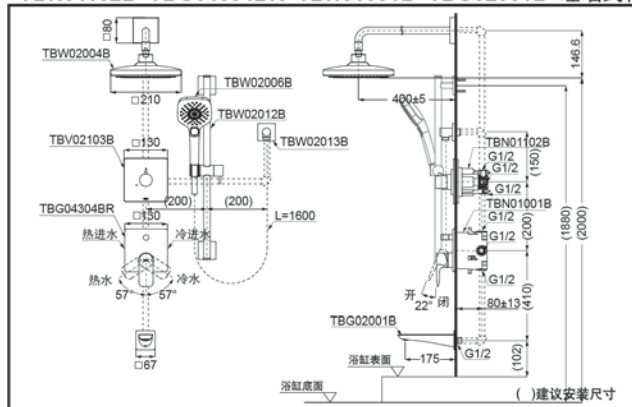

TBG04304BR
(两种出水切换, 开闭切换)

埋入盒装本体部
TBN01001B

Mini Unit

产品特点

- 设计简洁, 美观大方。
- 优美的造型, 尽显高贵品质。
- 安装简单, 使用方便。

产品规格

进水要求: 0.05MPa (动压) ~ 1.0MPa (静压)

TBG04304BR+TBN01001B 铜合金壁式单柄双控暗装水嘴面板(含阀体) (GA系列)

* TOTO公司保留对其产品规格和尺寸更改的权利。届时, 恕不另行通知。

其它

产品系列: GA系列
推荐搭配: GA系列花洒组合

**TBW02006B+TBW02012B+TBW02013B
+TBG04304BR+TBN01001B+TBG02001B 埋墙式花洒、水嘴组合 (GA系列)**

*TOTO公司保留对其产品规格和尺寸更改的权利。届时，恕不另行通知。

**TBW02004B+TBG04304BR
+TBN01001B+TBG02001B 埋墙式花洒、水嘴组合 (GA系列)**

*TOTO公司保留对其产品规格和尺寸更改的权利。届时，恕不另行通知。

**TBW02004B+TBW02006B+TBW02012B+TBW02013B+TBV02103B
+TBN01102B+TBG04304BR+TBN01001B+TBG02001B 埋墙式花洒、水嘴组合 (GA系列)**

*TOTO公司保留对其产品规格和尺寸更改的权利。届时，恕不另行通知。