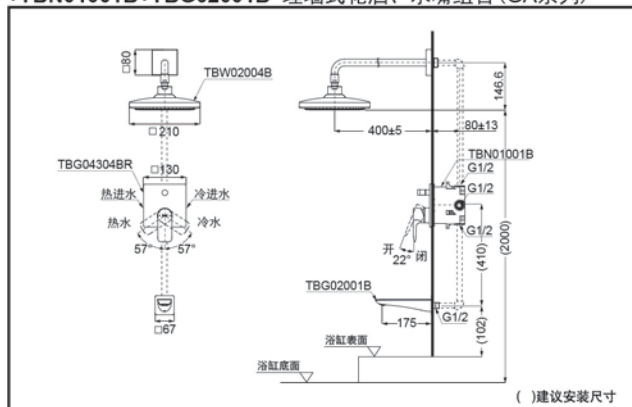

TBG04304BR
(两种出水切换, 开闭切换)

埋入盒装本体部
TBN01001B

Mini Unit

产品特点

- 设计简洁, 美观大方。
- 优美的造型, 尽显高贵品质。
- 安装简单, 使用方便。

产品规格

进水要求: 0.05MPa (动压) ~ 1.0MPa (静压)

TBG04304BR+TBN01001B 铜合金壁式单柄双控暗装水嘴面板(含阀体) (GA系列)

* TOTO公司保留对其产品规格和尺寸更改的权利。届时, 恕不另行通知。

其它

产品系列: GA系列
推荐搭配: GA系列花洒组合

**TBW02006B+TBW02012B+TBW02013B
+TBG04304BR+TBN01001B+TBG02001B 埋墙式花洒、水嘴组合 (GA系列)**

*TOTO公司保留对其产品规格和尺寸更改的权利。届时，恕不另行通知。

**TBW02004B+TBG04304BR
+TBN01001B+TBG02001B 埋墙式花洒、水嘴组合 (GA系列)**

*TOTO公司保留对其产品规格和尺寸更改的权利。届时，恕不另行通知。

**TBW02004B+TBW02006B+TBW02012B+TBW02013B+TBV02103B
+TBN01102B+TBG04304BR+TBN01001B+TBG02001B 埋墙式花洒、水嘴组合 (GA系列)**

*TOTO公司保留对其产品规格和尺寸更改的权利。届时，恕不另行通知。