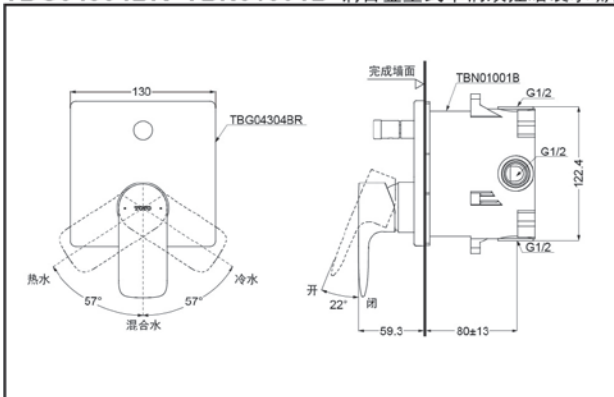

TBG04304BR
(两种出水切换, 开闭切换)

埋入盒装本体部
TBN01001B

Mini Unit

产品特点

- 设计简洁, 美观大方。
- 优美的造型, 尽显高贵品质。
- 安装简单, 使用方便。

产品规格

进水要求: 0.05MPa (动压) ~ 1.0MPa (静压)

TBG04304BR+TBN01001B 铜合金壁式单柄双控暗装水嘴面板(含阀体) (GA系列)

* TOTO公司保留对其产品规格和尺寸更改的权利。届时, 恕不另行通知。

其它

产品系列: GA系列
推荐搭配: GA系列花洒组合

**TBW02006B+TBW02012B+TBW02013B
+TBG04304BR+TBN01001B+TBG02001B 埋墙式花洒、水嘴组合 (GA系列)**

*TOTO公司保留对其产品规格和尺寸更改的权利。届时，恕不另行通知。

**TBW02004B+TBG04304BR
+TBN01001B+TBG02001B 埋墙式花洒、水嘴组合 (GA系列)**

*TOTO公司保留对其产品规格和尺寸更改的权利。届时，恕不另行通知。

**TBW02004B+TBW02006B+TBW02012B+TBW02013B+TBV02103B
+TBN01102B+TBG04304BR+TBN01001B+TBG02001B 埋墙式花洒、水嘴组合 (GA系列)**

*TOTO公司保留对其产品规格和尺寸更改的权利。届时，恕不另行通知。